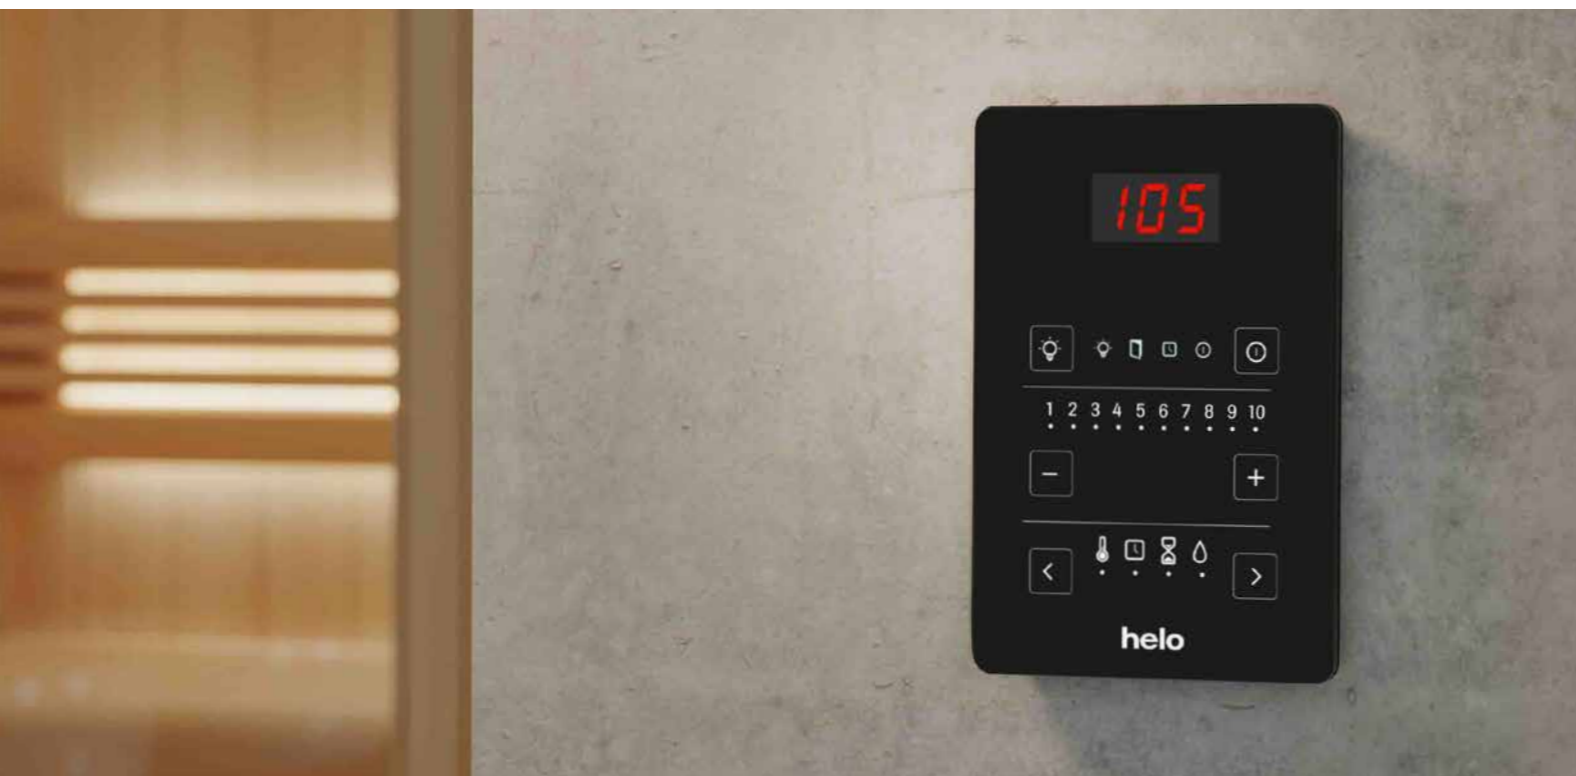

# ПУЛЬТЫ УПРАВЛЕНИЯ

Управляйте своей сауной с помощью интеллектуального пульта управления. Пульт Pure олицетворяет простоту и функциональность. Пульт Elite Free основан на облачном сервисе и может иметь несколько пользовательских профилей, что делает его идеальным вариантом для коммерческого спа.