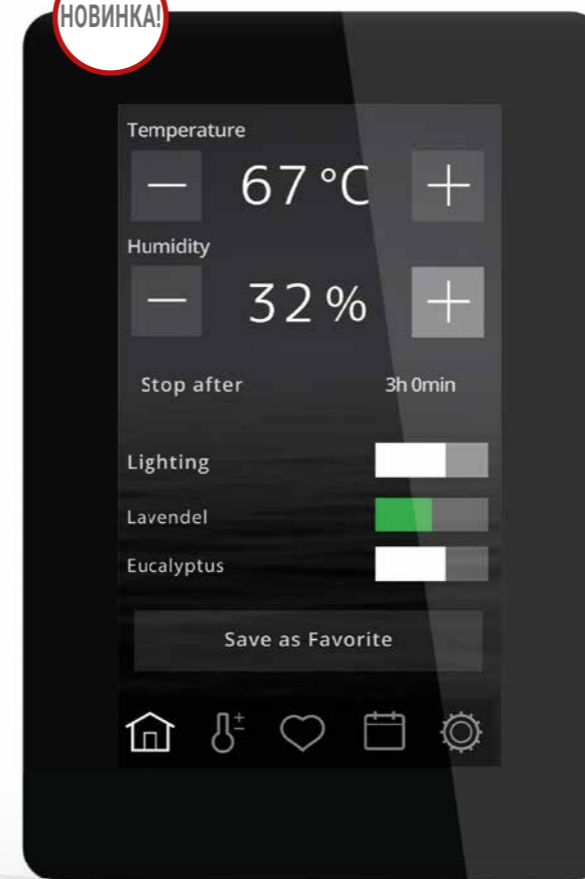

РАЗМЕЩЕНИЕ ПУЛЬТА УПРАВЛЕНИЯ

Мы рекомендуем размещать пульты управления вне помещения сауны. Если пульт управления находится внутри помещения сауны, убедитесь, что температура в месте установки ниже 80 градусов.

НОВИНКА!