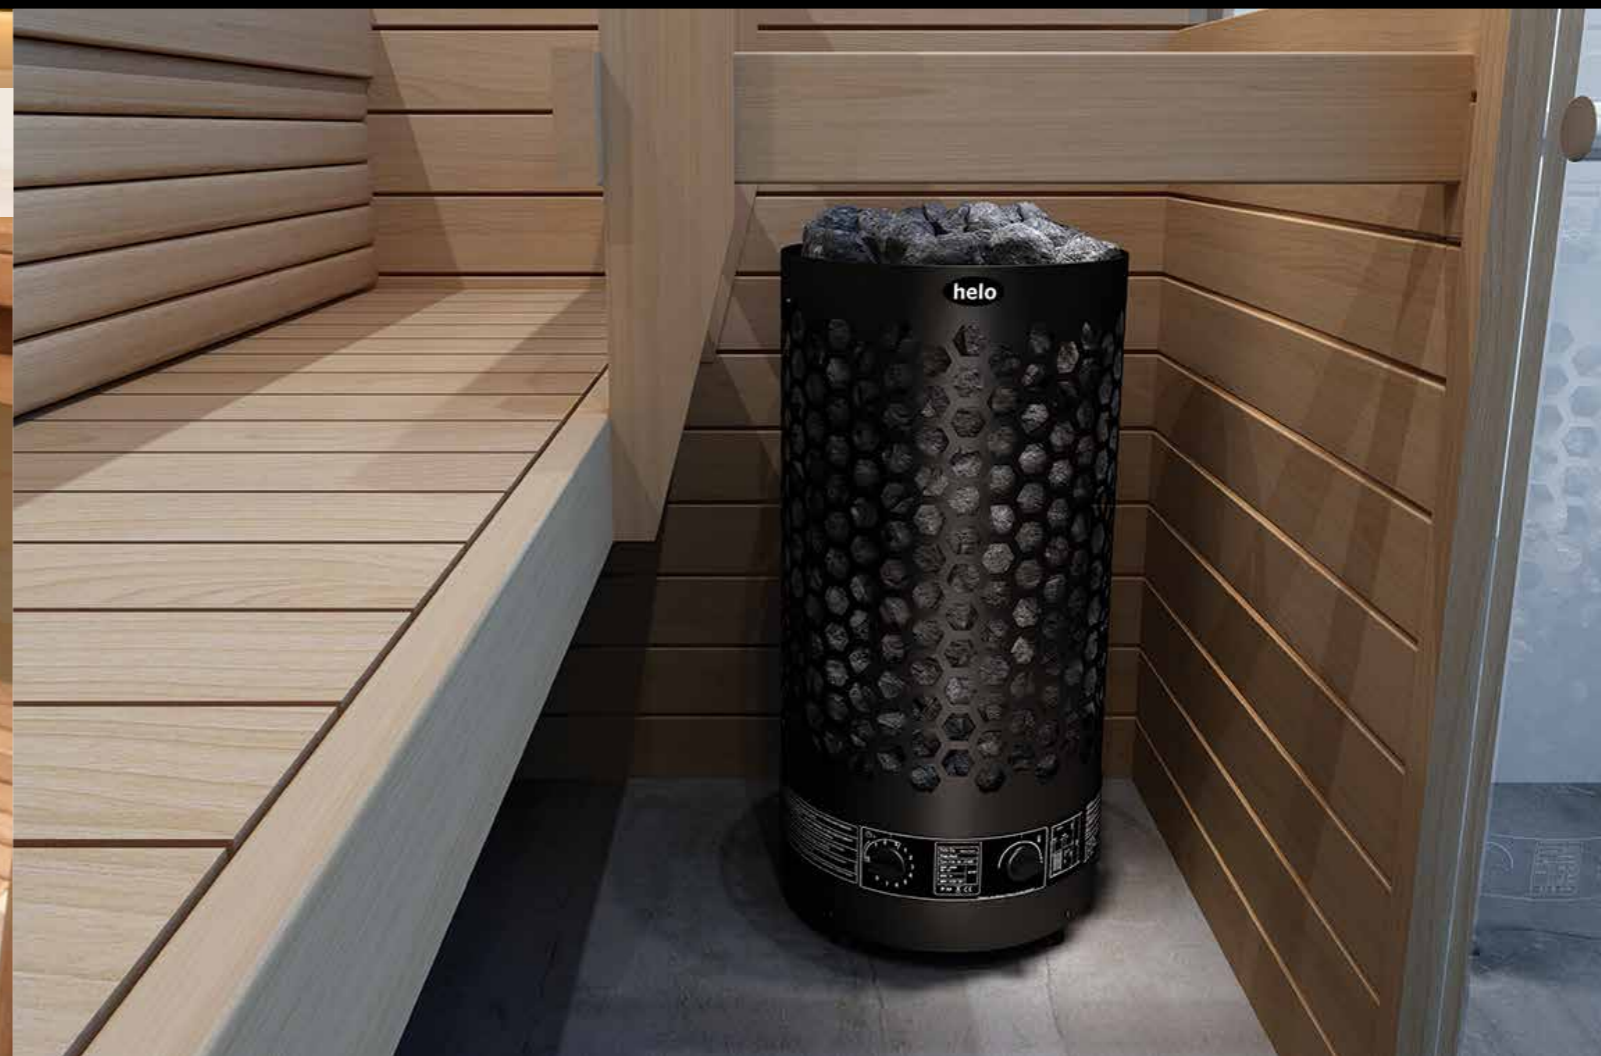

ПЕЧИ БАШЕННОГО ТИПА

НАША САМАЯ МАЛЕНЬКАЯ ПЕЧЬ

PICCOLO

Несмотря на компактные габариты, Piccolo вмещает достаточно большой объем камней. Под камнями расположен резервуар для воды, который обеспечивает дополнительное увлажнение. Возможно угловое и настенное расположение.