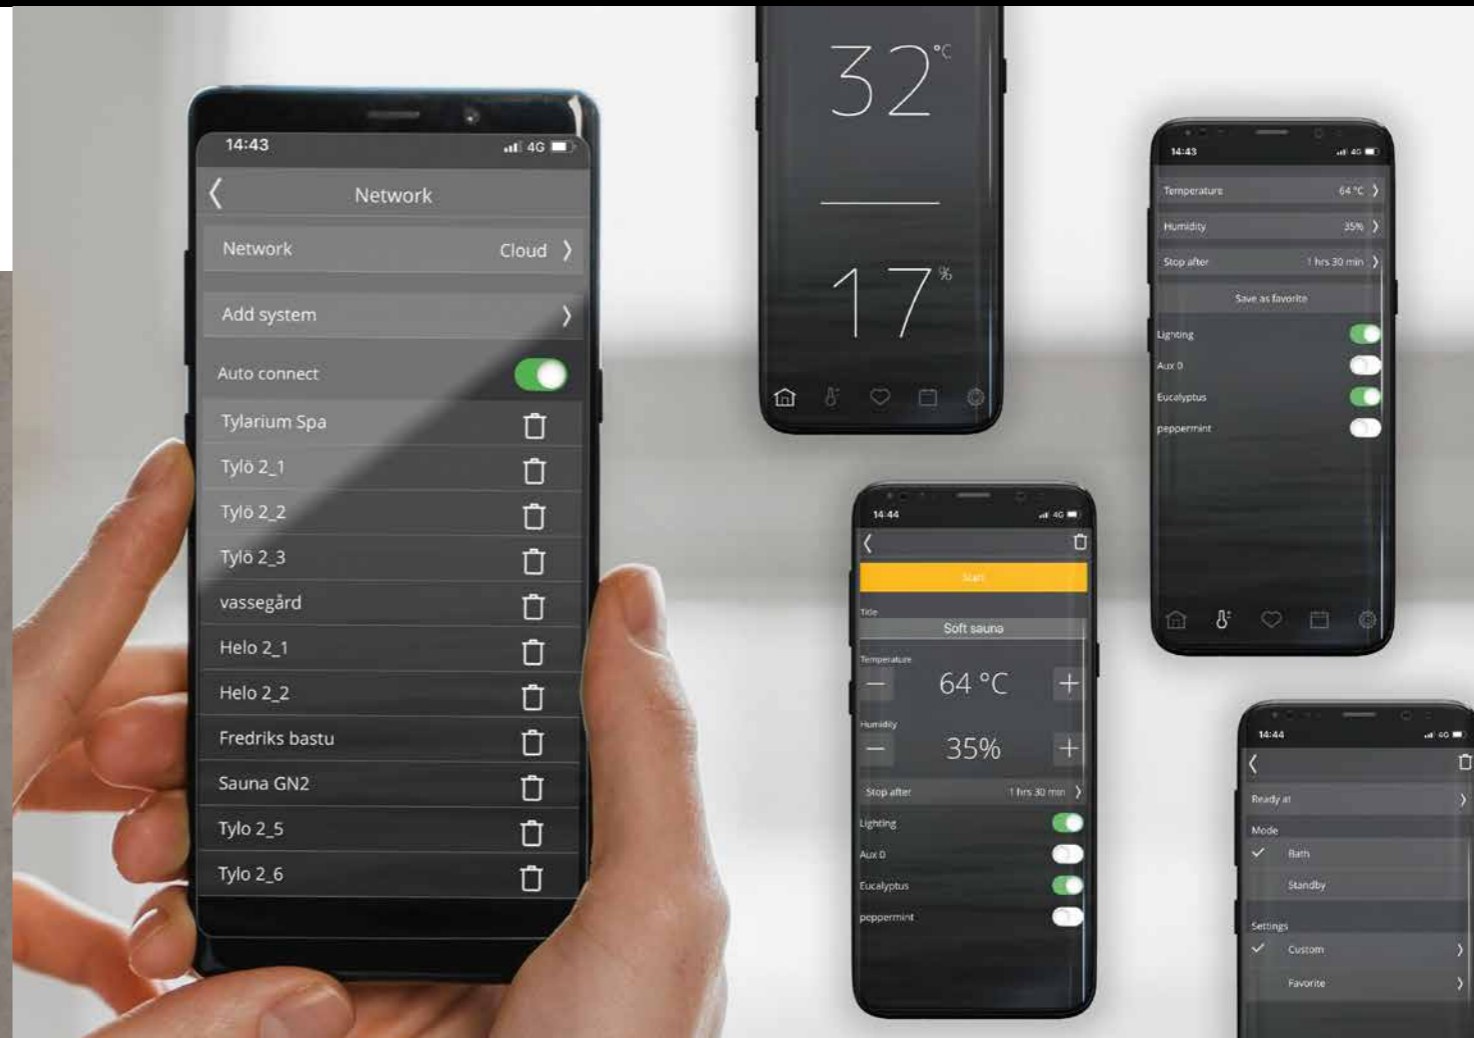

# ПУЛЬТЫ УПРАВЛЕНИЯ

Управляйте своей сауной с помощью интеллектуального пульта управления. Пульт Pure олицетворяет простоту и функциональность. Пульт Elite Free основан на облачном сервисе и может иметь несколько пользовательских профилей, что делает его идеальным вариантом для коммерческого спа.