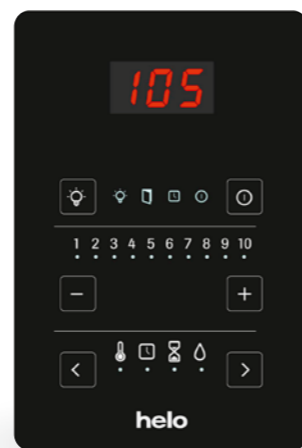

Pure

ИНТУИТИВНЫЙ ДИЗАЙН И ФУНКЦИОНАЛЬНОСТЬ

Элегантный и лаконичный дизайн пульта управления Pure делает его оптимальным выбором для ценителей функциональности и простоты. Тонкий черный пульт управления позволяет программировать освещение, температуру и время работы сауны всего несколькими касаниями. Время включения сауны можно настроить заранее — вплоть до 10 часов. Дверной контакт входит в комплект поставки пульта управления Pure.