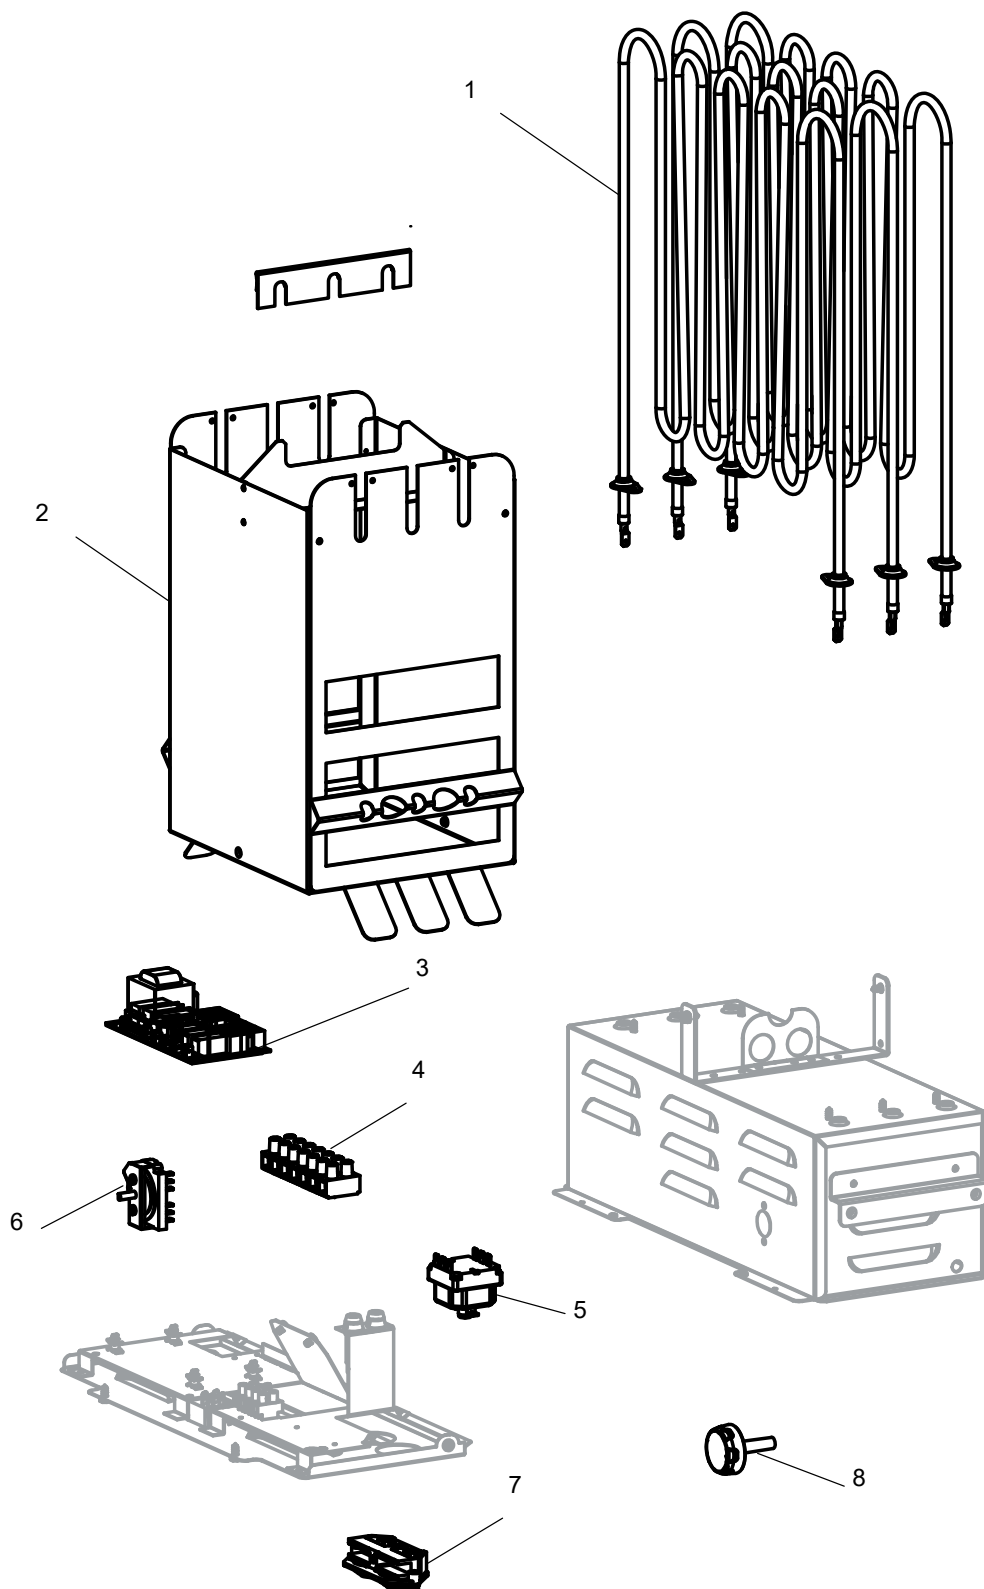

Детали Tylo Sense Pure

1. 9600 0243 / 6 кВт, 9600 0242 / 8 кВт, 9600 0288 / 10,5 кВт
Трубчатый элемент
2. 9600 0735 Ёмкость для камней
3. 9600 0067 Монтажная плата
4. 9600 0723 Клеммное соединение
5. 9600 0006 Температурная защита
6. 9600 0040 Выключатель питания, Gottak
7. 9600 0554 Предохранитель натяжения
8. 9600 0132 Ручка ВКЛ./ВЫКЛ.