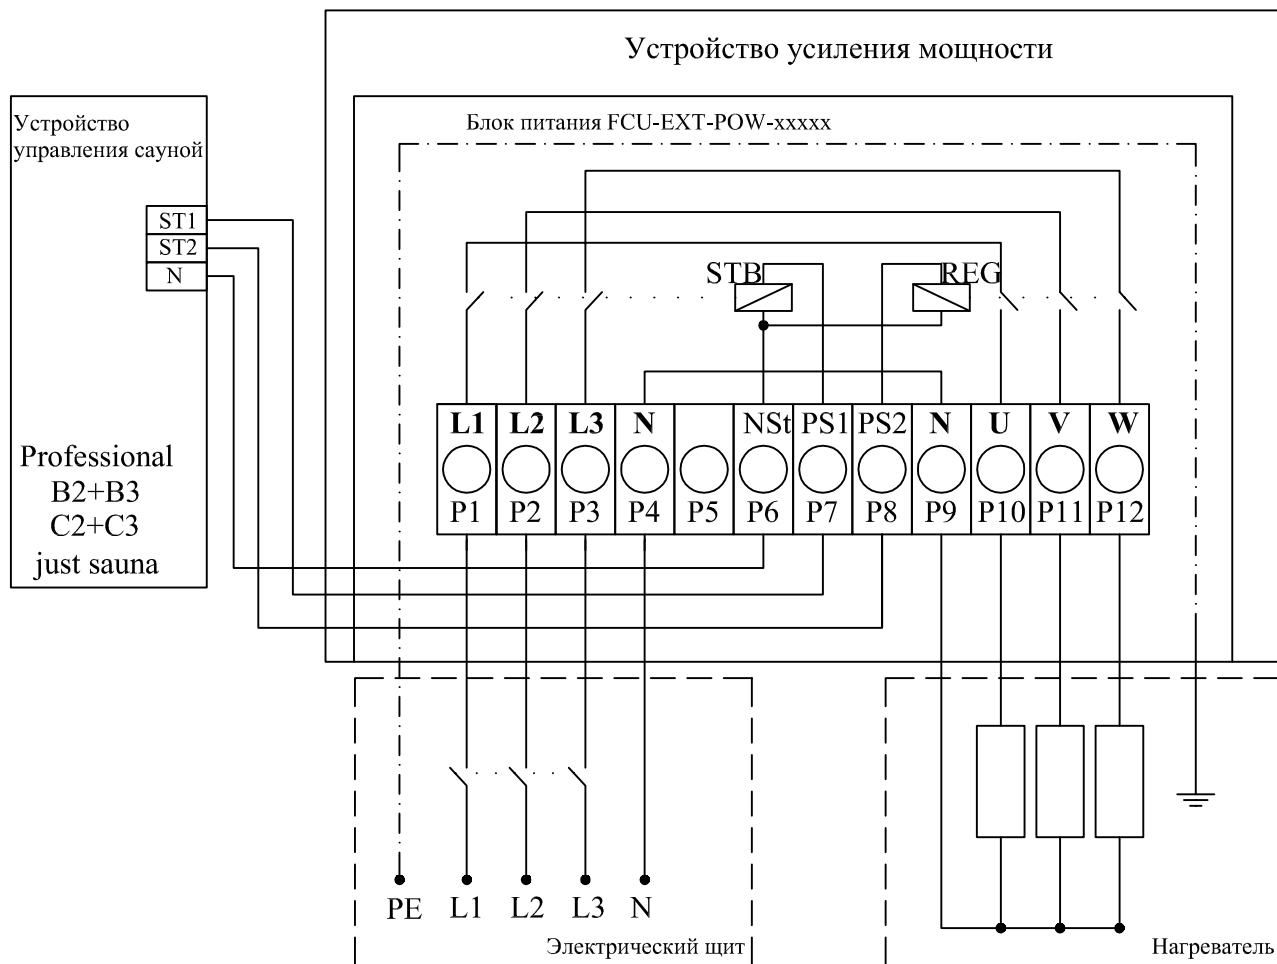

Схема подключения панели управления Professional B,C и just sauna к блоку увеличения мощности Fasel FCU-EXT-POW

Схема подключения панели управления wave.com4 к блоку увеличения мощности Fasel FCU-EXT-POW