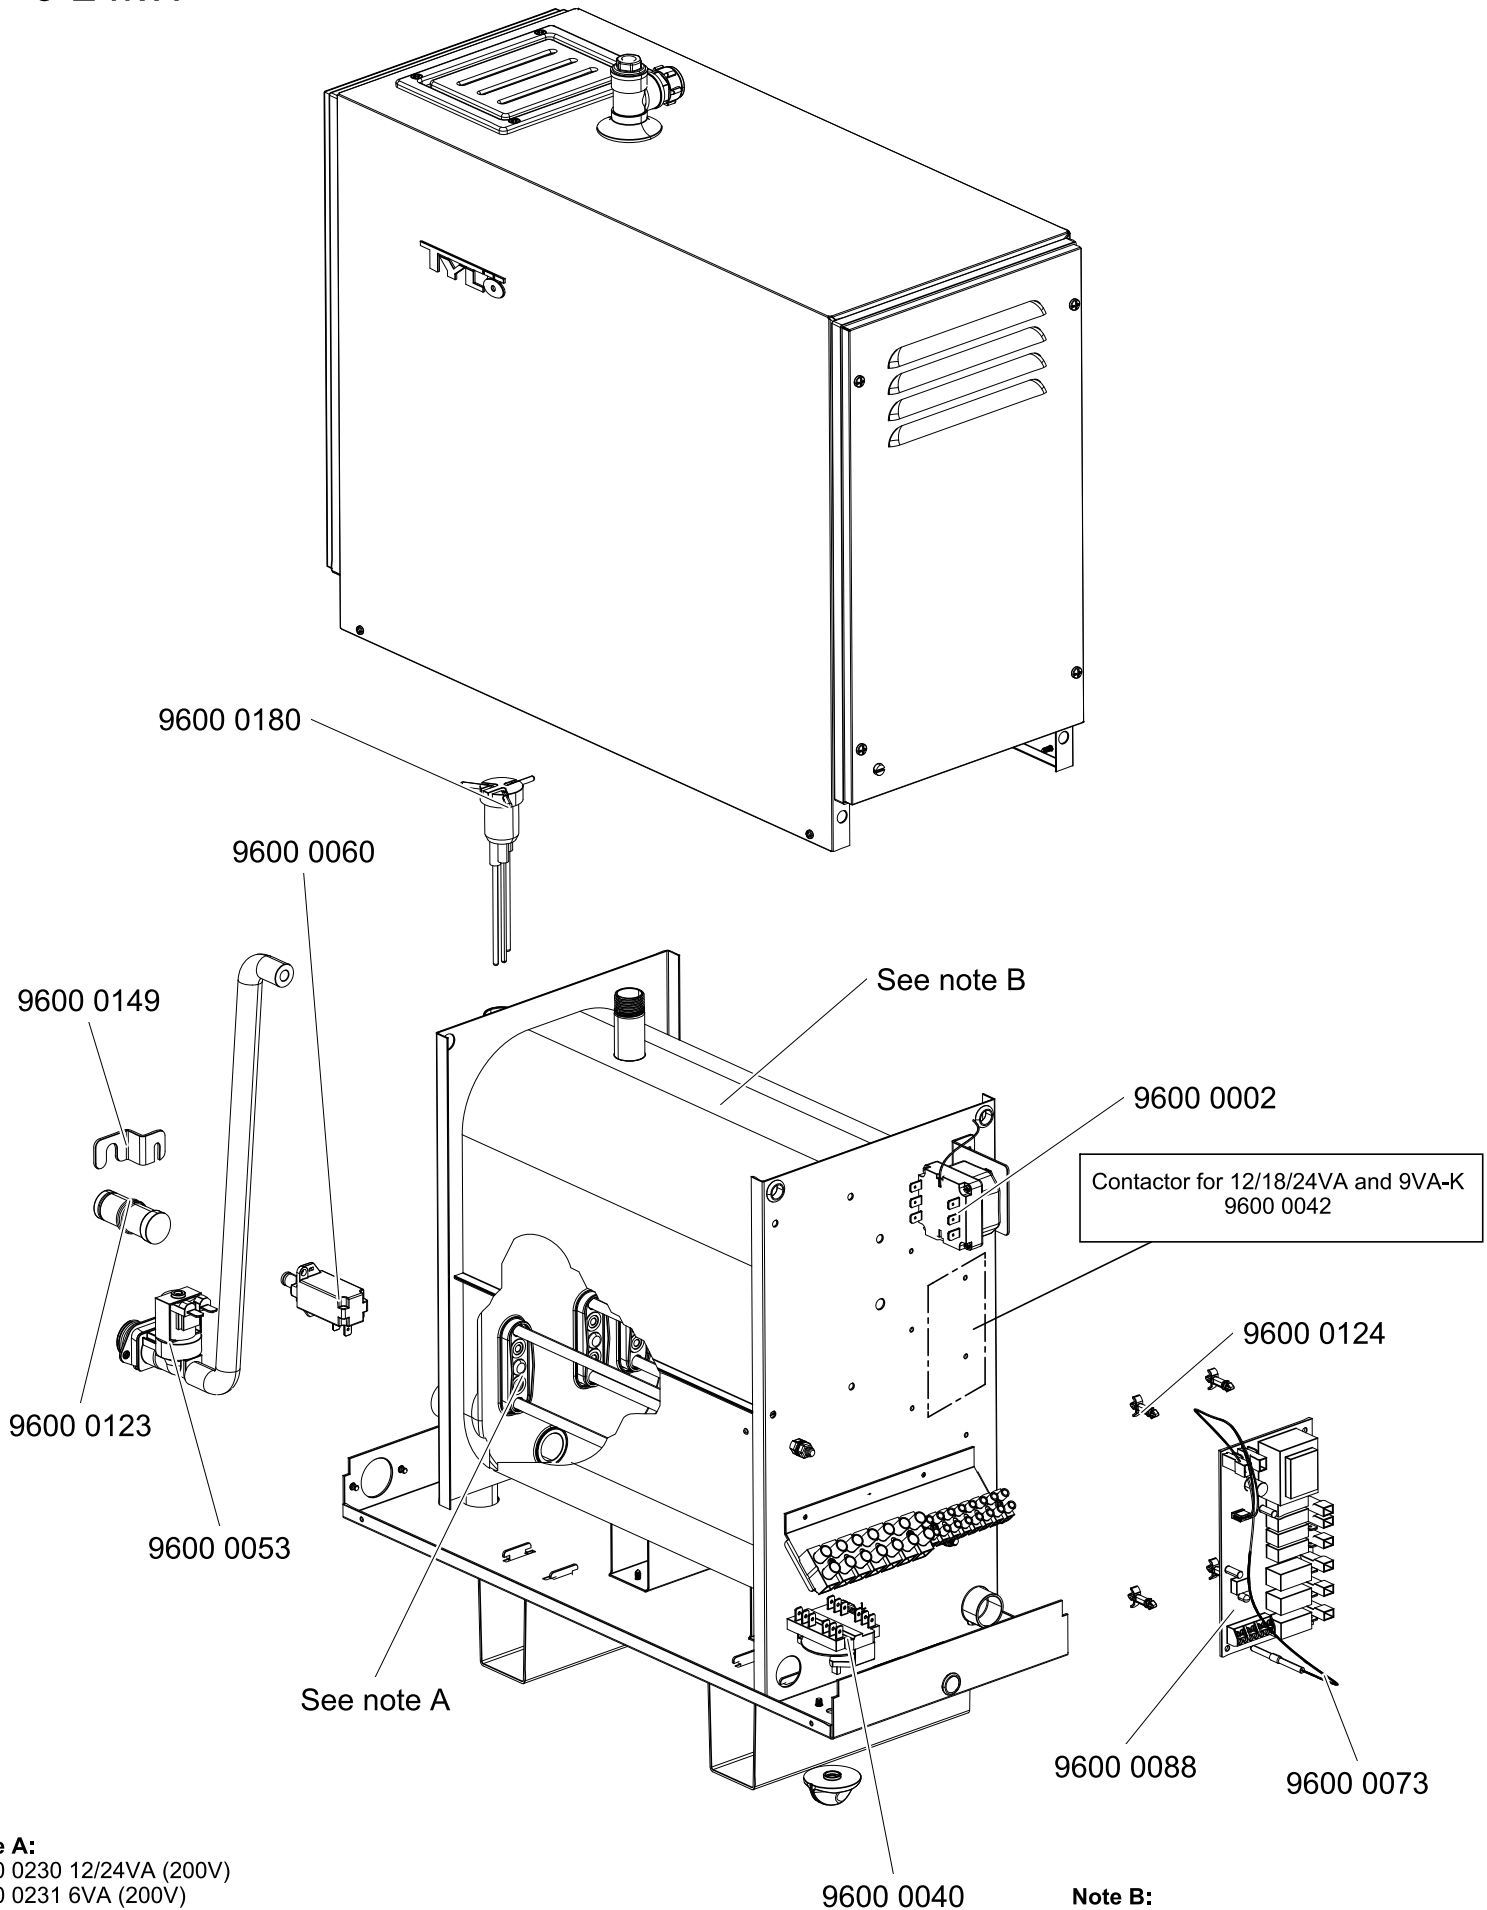

TYLÖ VA

2008-03-28

Available spareparts

6-24kW

Note A:
 9600 0230 12/24VA (200V)
 9600 0231 6VA (200V)
 9600 0232 12/24VA (230/400V), 9/18VA (200V)
 9600 0233 6VA (230/400V)
 9600 0234 9/18VA (230/400V)
 9600 0235 9/18V (440V)

Note B:
 9600 0187 6VA
 9600 0188 12/24V
 9600 0189 9/18VA
 9600 0190 9/18VA (440V)