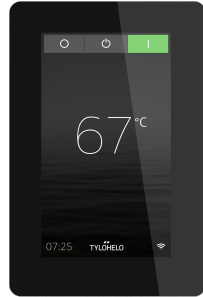

Sense Elite