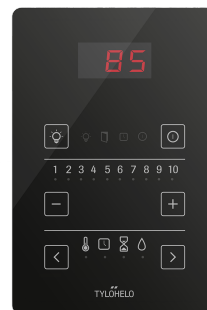

Sense Combi Pure