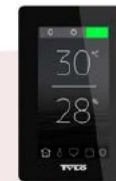

Elite control panel with Relay Box Commercial and Tylarium Elite Kit