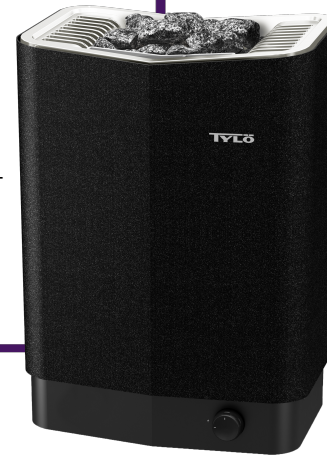

Sense Pure

- Быстрый нагрев сауны благодаря уникальной системе спаренных воздушных отсеков.
- Функция «распределенной мощности» экономит электроэнергию.
- Покрытие Thermosafe защитит от ожогов.
- Модель мощностью 10,5 кВт нагревает сауну объемом до 18 м³.
- Пульт Pure может быть размещен внутри или снаружи сауны.
- Модельный ряд включает печи: 6,6 кВт, 8 кВт и 10,5 кВт

Sense Elite

- Быстрый нагрев сауны благодаря уникальной системе спаренных воздушных отсеков.
- Функция «распределенной мощности» экономит электроэнергию.
- Покрытие Thermosafe защитит от ожогов.
- Модель мощностью 10,5 кВт нагревает сауну объемом до 18 м³.
- Пульт Elite позволяет управлять сауной со смартфона или компьютера, используя локальную сеть Wi-Fi.
- Модельный ряд включает печи: 6,6 кВт, 8 кВт и 10,5 кВт