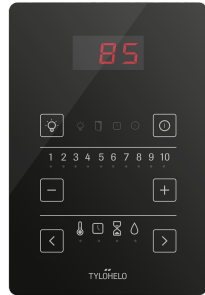

Sense Pure

- Быстрый нагрев сауны благодаря уникальной системе спаренных воздушных отсеков.
- Функция «распределенной мощности» экономит электроэнергию.
- Покрытие Thermosafe защитит от ожогов.
- Модель мощностью 10,5 кВт нагревает сауну объемом до 18 м³.
- Пульт Pure может быть размещен внутри или снаружи сауны.
- Модельный ряд включает печи: 6,6 кВт, 8 кВт и 10,5 кВт