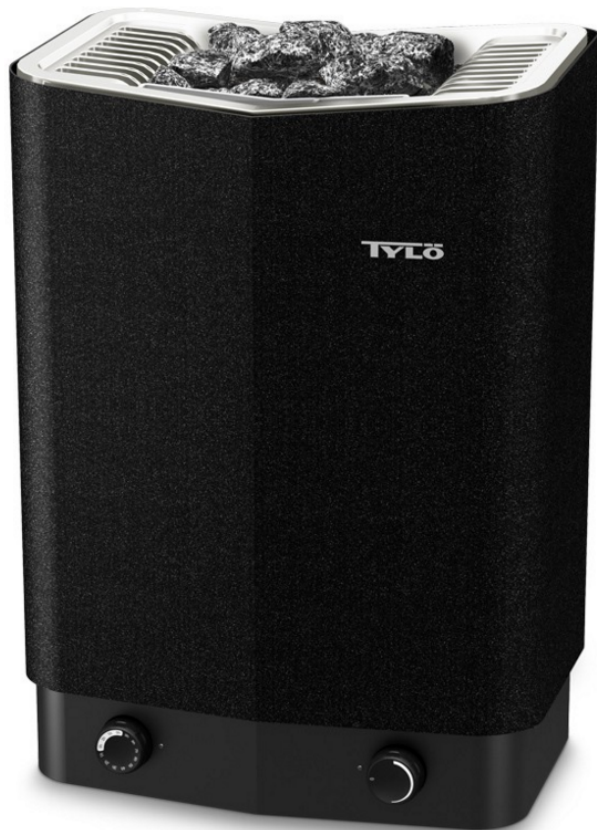

5 причин приобрести печь Tylo

- Самое быстрое время нагрева среди аналогов.
- Эффективная подача воды на камни.
- Безопасность прежде всего.
- Сделано в Швеции, останется вашим внукам.
- Продумано до мельчайших деталей.