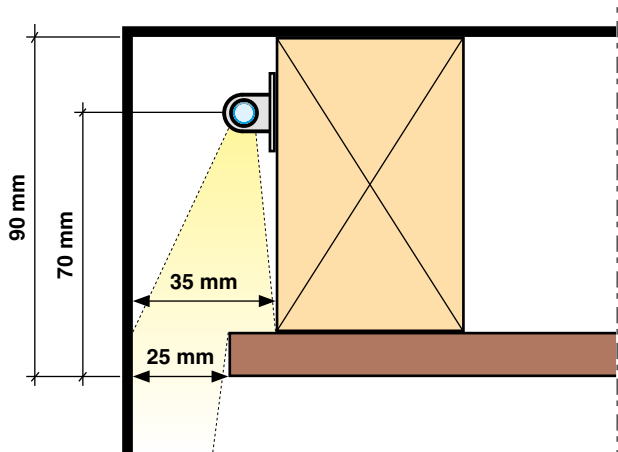

### 1 x Sauna Linear Glass

### 2 x Sauna Linear Glass

DIM 1 - 10V

IP65 — CE EAC

Cariitti Oy  
www.cariitti.com

Subject to change.