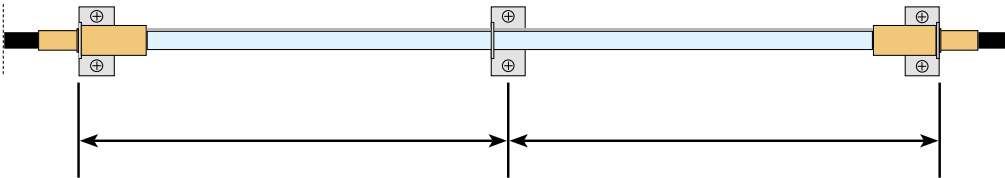

*Caritti*

Sauna Linear Glass

### 1 x Sauna Linear Glass

### 2 x Sauna Linear Glass

DIM 1 - 10V

IP65 — CE EAC

Cariitti Oy  
www.cariitti.com

Subject to change.