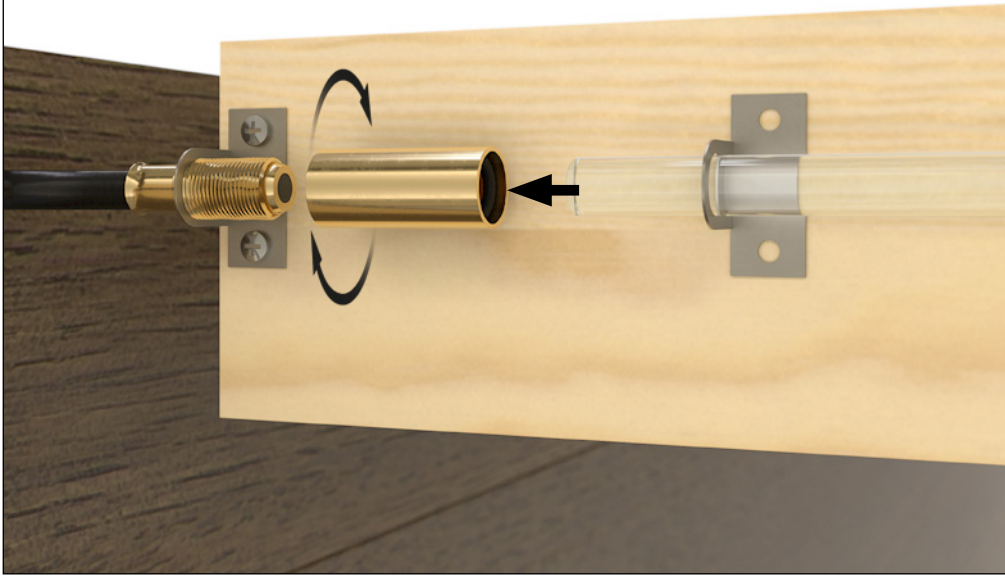

*Caritti*

Sauna Linear Glass

### 1 x Sauna Linear Glass

### 2 x Sauna Linear Glass

DIM 1 - 10V

IP65 — CE EAC

Cariitti Oy  
www.cariitti.com

Subject to change.