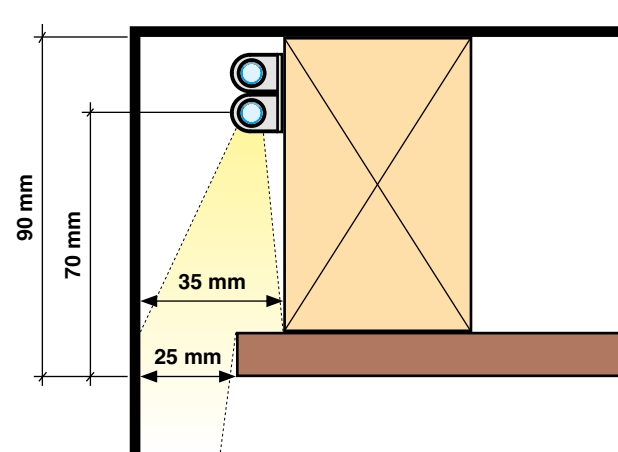

### 1 x Sauna Linear Glass

### 2 x Sauna Linear Glass

DIM 1 - 10V

IP65 — CE EAC

Cariitti Oy  
www.cariitti.com

Subject to change.