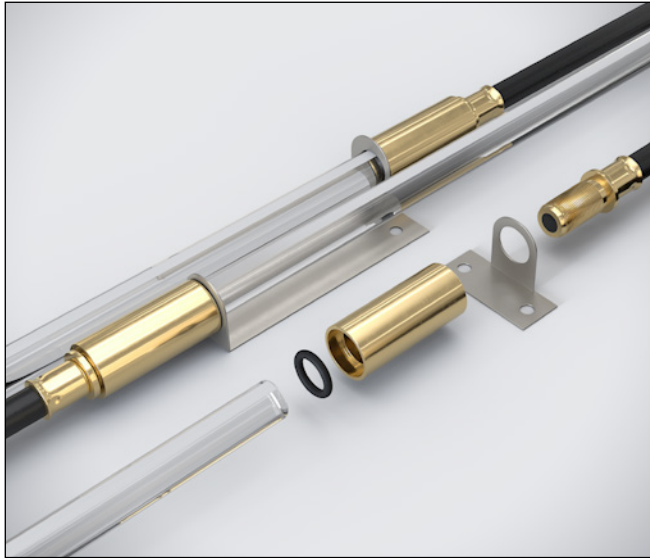

*Caritti*

Sauna Linear Glass

### 1 x Sauna Linear Glass

### 2 x Sauna Linear Glass

DIM 1 - 10V

IP65 — CE EAC

Cariitti Oy  
www.cariitti.com

Subject to change.