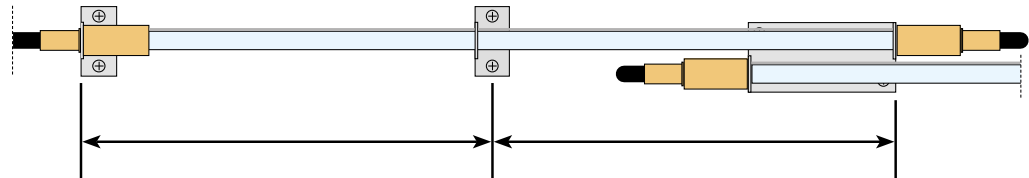

*Caritti*

Sauna Linear Glass

### 1 x Sauna Linear Glass

### 2 x Sauna Linear Glass

DIM 1 - 10V

IP65 — CE EAC

Cariitti Oy  
www.cariitti.com

Subject to change.