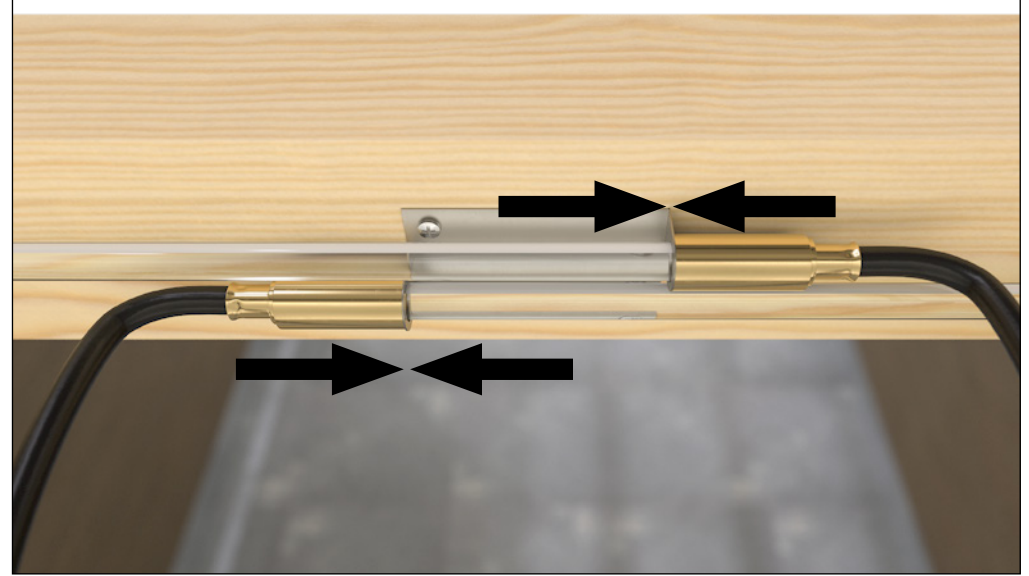

*Caritti*

Sauna Linear Glass

### 1 x Sauna Linear Glass

### 2 x Sauna Linear Glass

DIM 1 - 10V

IP65 — CE EAC

Cariitti Oy  
www.cariitti.com

Subject to change.