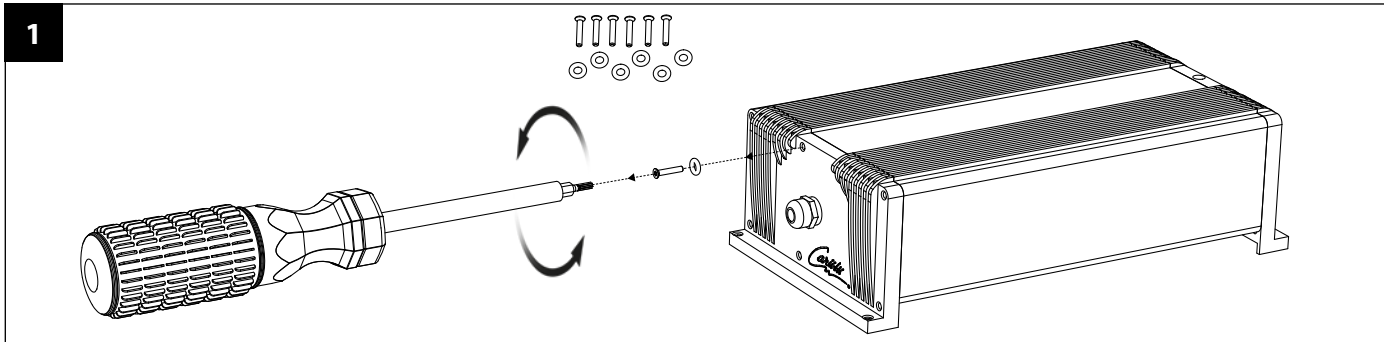

*Caritti*

Sauna Linear Glass

### 1 x Sauna Linear Glass

### 2 x Sauna Linear Glass

DIM 1 - 10V

IP65 — CE EAC

Cariitti Oy  
www.cariitti.com

Subject to change.