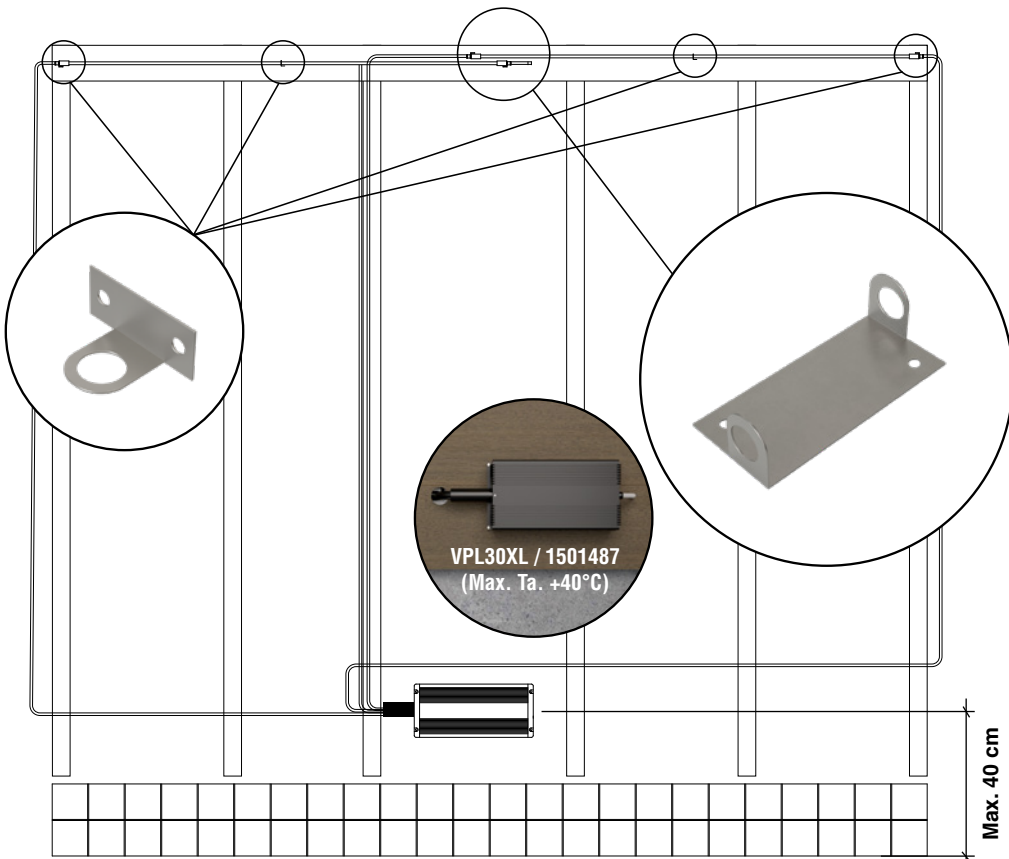

*Caritti*

Sauna Linear Glass

### 1 x Sauna Linear Glass

### 2 x Sauna Linear Glass

DIM 1 - 10V

IP65 — CE EAC

Cariitti Oy  
www.cariitti.com

Subject to change.