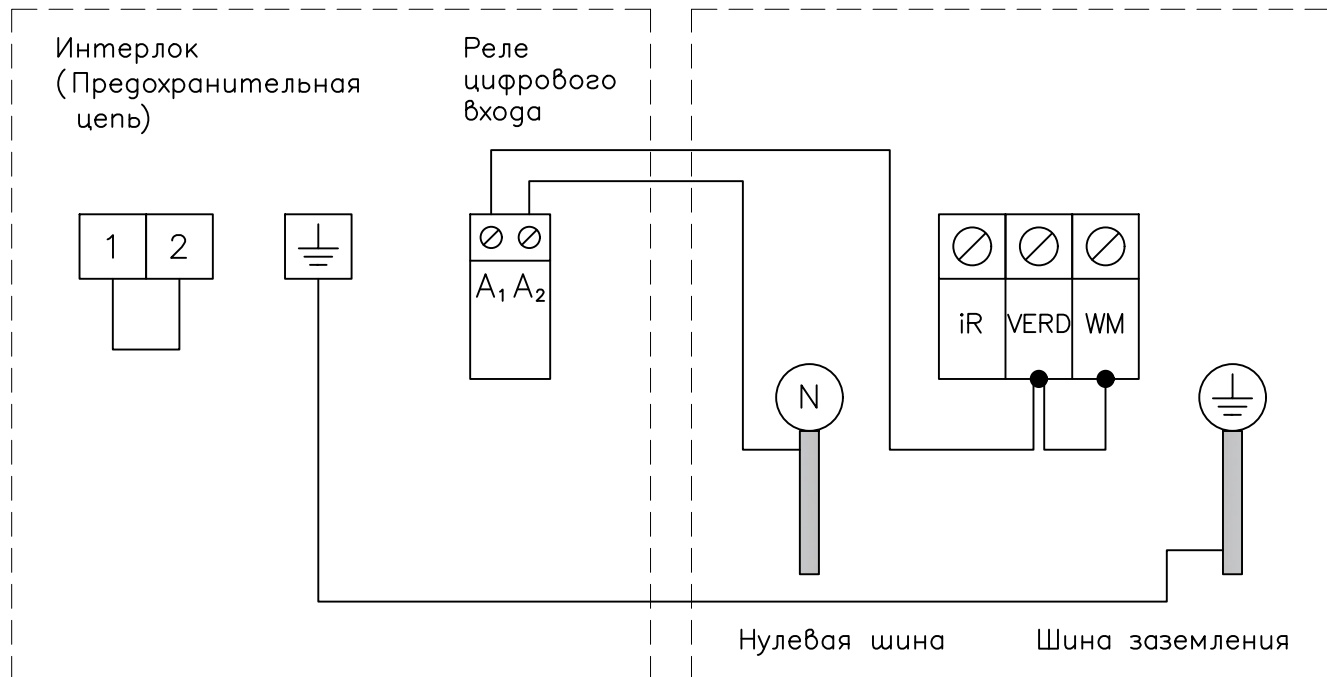

Подключение парогенератора  
HygroMatik StandartLine к панели управления  
Fasel FCU X200–X400 (Влажная Баня),  
Fasel FCU X000 Steam Design  
(Паровая Баня, Хамам).

Влажная Баня (FCU X200–X400)

Парогенератор

FCU X200–X400

Паровая Баня, Хамам (Fasel FCU X000 Steam Design)

Парогенератор

Fasel FCU X000 Steam Design

Инструкция по подключению парогенератора HygroMatik StandartLine к панели управления Fasel FCU X200–X400, Fasel FCU X000 Steam Design.