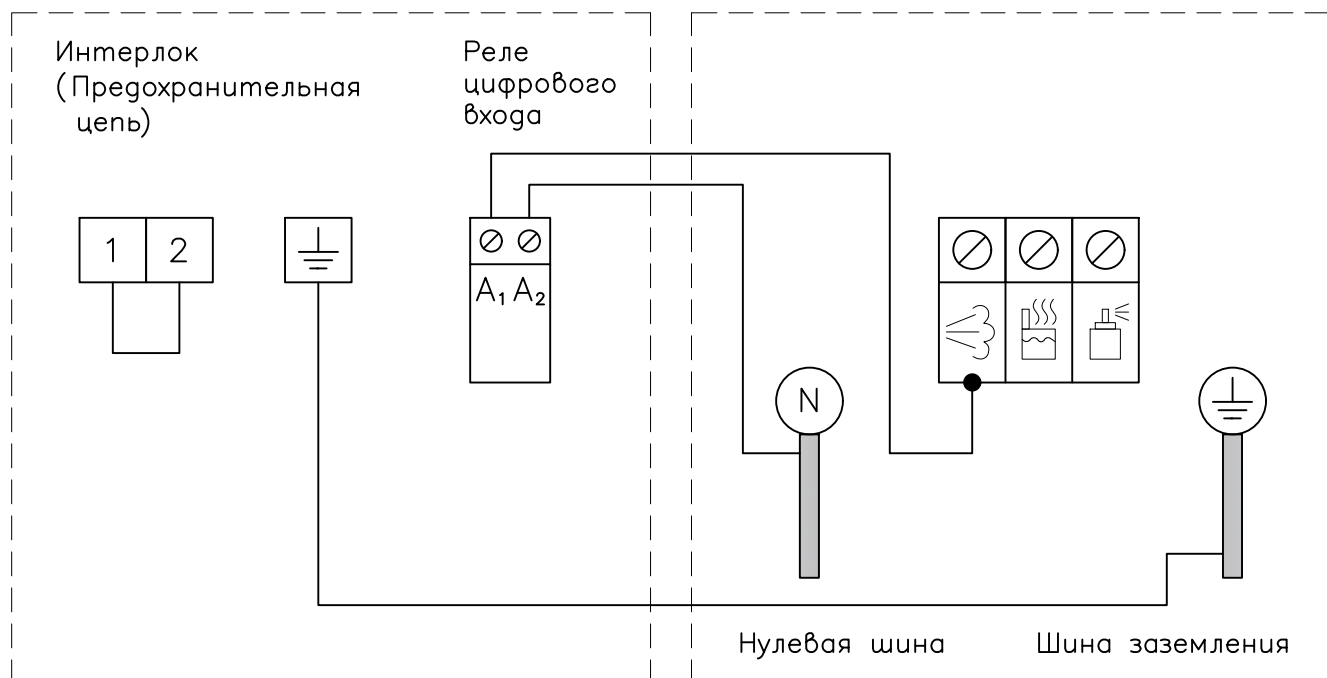

Подключение парогенератора  
HygroMatik StandartLine к панели управления  
Fasel FCU X200–X400 (Влажная Баня),  
Fasel FCU X000 Steam Design  
(Паровая Баня, Хамам).

Влажная Баня (FCU X200–X400)

Парогенератор

FCU X200–X400

Паровая Баня, Хамам (Fasel FCU X000 Steam Design)

Парогенератор

Fasel FCU X000 Steam Design

Инструкция по подключению парогенератора HygroMatik StandartLine к панели управления Fasel FCU X200–X400, Fasel FCU X000 Steam Design.