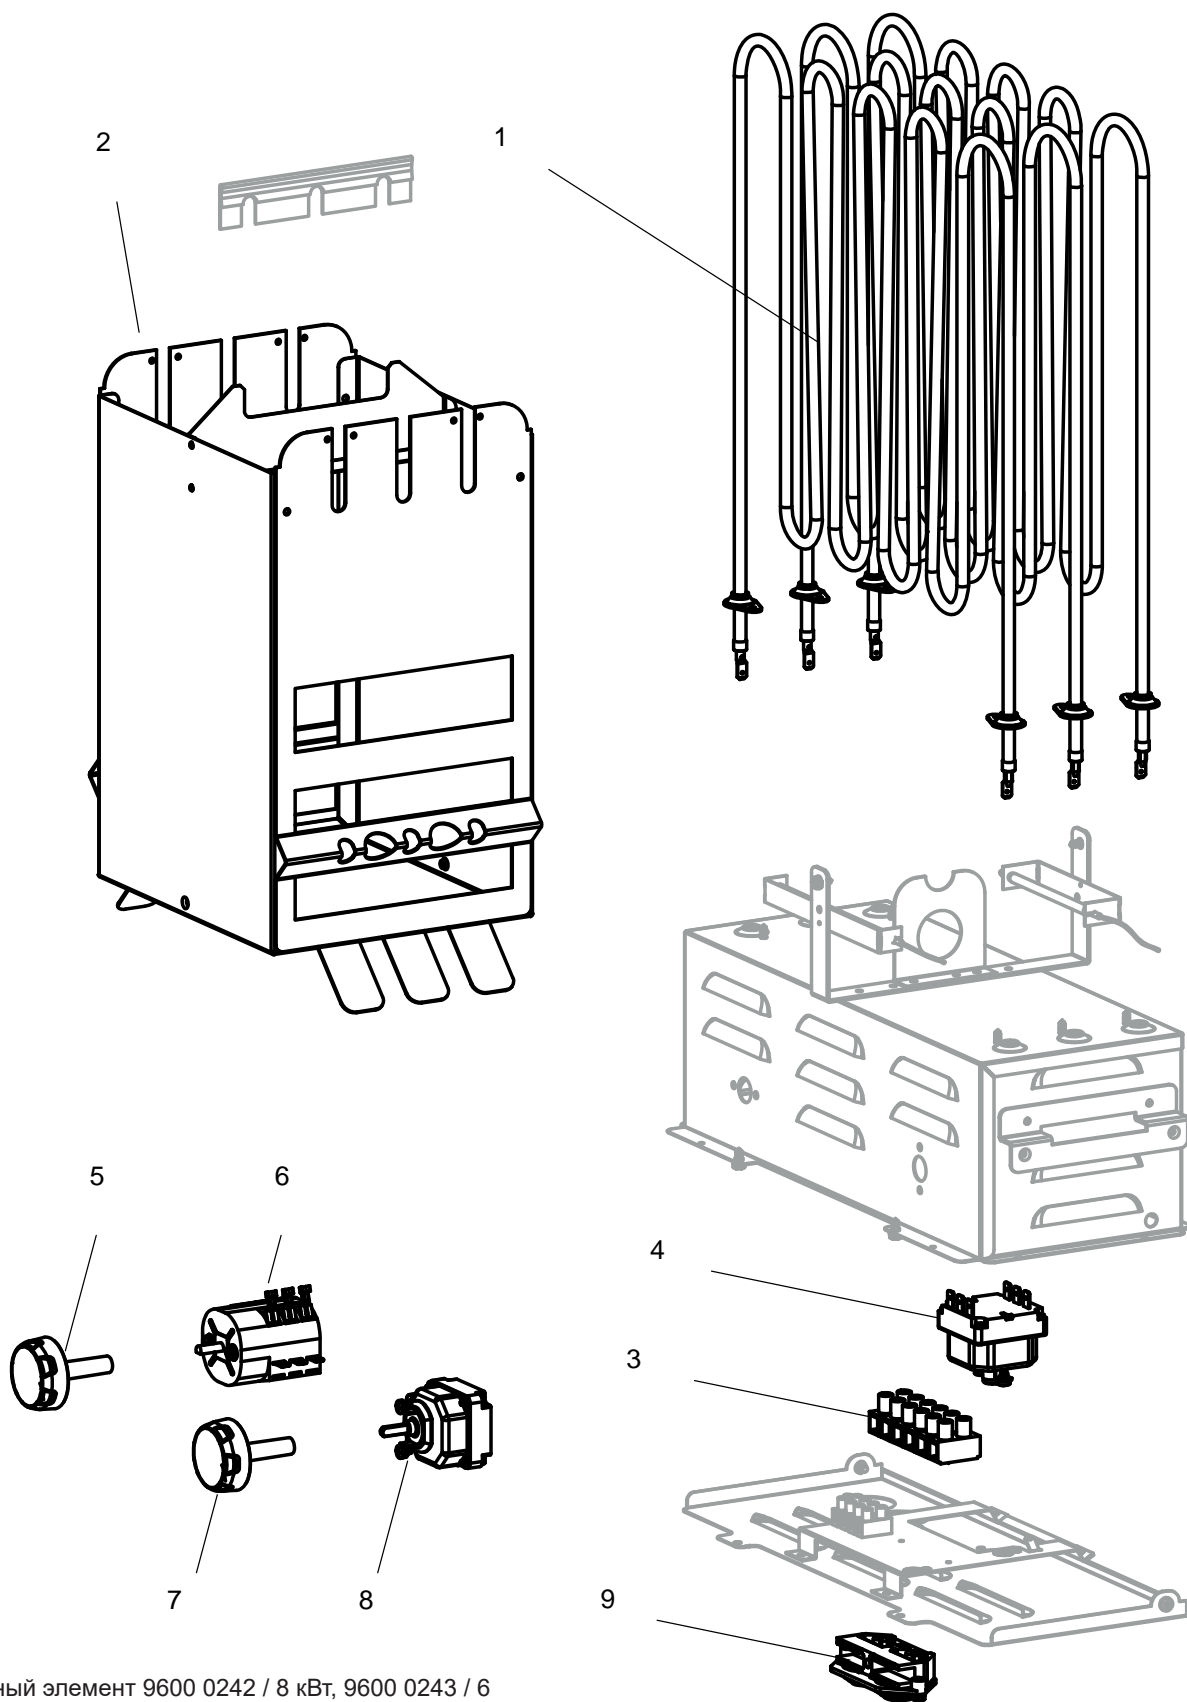

ПЕРЕЧЕНЬ ЗАПАСНЫХ ЧАСТЕЙ SENSE SPORT

1. Нагревательный элемент 9600 0242 / 8 кВт, 9600 0243 / 6 кВт
2. 9600 0735 Ёмкость для камней
3. 9600 0723 Клеммное соединение
4. 9600 0006 Температурная защита
5. 9600 0128 Ручка таймера
6. 9600 0012 Таймер 9+3 6-полюсный
7. 9600 0133 Термостат
8. 9600 0259 Термостат
9. 9600 0554 Предохранитель натяжения