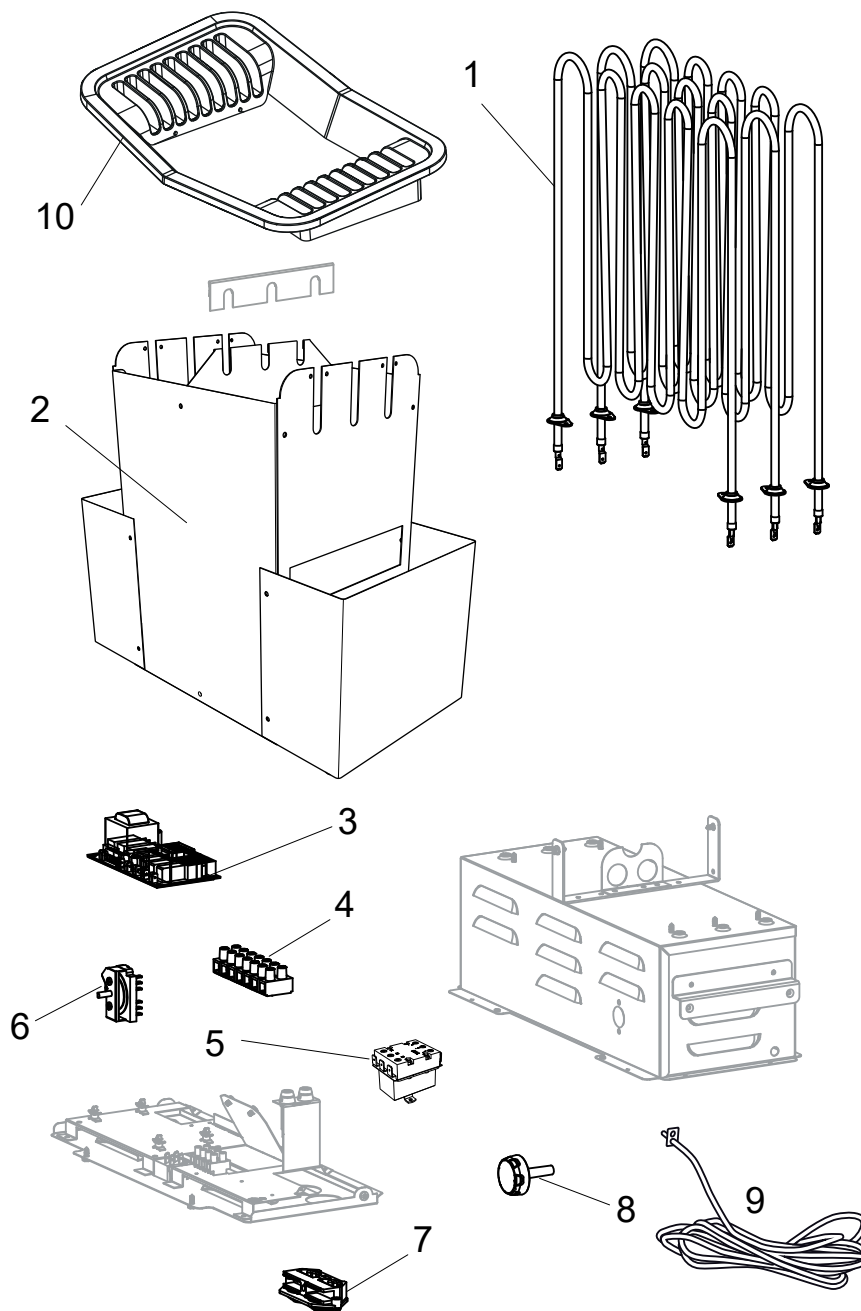

Детали Tylo Sense Pure

Рисунок 7: Запчасти

1. 9600 0243 / 6 кВт, 9600 0242 / 8 кВт, 9600 0288 / 10,5 кВт
Трубчатый элемент
2. 9600 0729 Ёмкость для камней
3. 9600 0067 Монтажная плата
4. 9600 0723 Клеммное соединение
5. 9600 0001 Температурный выключатель нагревателя 6kW
9600 0008 Температурный выключатель нагревателя 8kW
9600 0010 Температурный выключатель нагревателя 10.5kW
6. 9600 0040 Выключатель питания, Gottak
7. 9600 0554 Предохранитель натяжения
8. 9600 0132 Ручка ВКЛ./ВЫКЛ.
9. 9600 0219 Датчик температуры
10. 9600 0725 Решетка