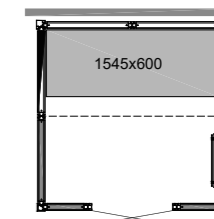

Размеры: 380 x 330 x 427 мм (ШxГxВ).

ПОЛКА PIXEL

Небольшая полочка для гигиенических средств, а также стильный элемент интерьера. Изготовлена в том же матово-черном цвете, что и профили кабины Vista. Имеет компактные размеры: длину 400 мм и глубину 90 мм. Несмотря на это, выдерживает до двух килограммов веса. Сквозной пиксельный орнамент не позволяет воде оставаться на полке.

СКАМЬЯ ИЗ КОРИАНА 66
Эргономичный и легкий переносной табурет.
Размеры: 660 x 320 x 450 мм (ШхГхВ).

СКАМЬЯ ИЗ КОРИАНА 35
Размеры: 350 x 320 x 420 мм (ШхГхВ).

СКАМЬЯ ИЗ КОРИАНА
Износостойкая и гигиеничная лавка для больших паровых комнат.

ПОЛОК 1545
Размеры: 1545 x 600 x 450 мм (ШхГхВ).

ПОЛОК 1945
Размеры: 1945 x 600 x 450 мм (ШхГхВ).

ПОЛОК 2345
Размеры: 2345 x 600 x 450 мм (ШхГхВ).

(ШхГхВ)

PANACEA 1709
Размеры:
1725 x 925 x 2090 мм

PANACEA 1709 T
Размеры:
1725 x 925 x 2090 мм

PANACEA 1309 T
Размеры:
1325 x 925 x 2090 мм

PANACEA 1717 1B
Размеры:
1725 x 1725 x 2090 мм

PANACEA 2117 2B
Размеры:
2125 x 1725 x 2090 мм

PANACEA 2117 1B
Размеры:
2125 x 1725 x 2090 мм

PANACEA 2521 2B
Размеры:
2525 x 2125 x 2090 мм