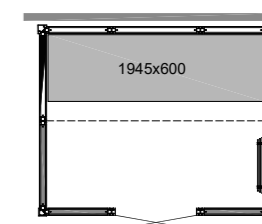

Размеры: 380 x 330 x 427 мм (ШxГxВ).

ПОЛКА PIXEL

Небольшая полочка для гигиенических средств, а также стильный элемент интерьера. Изготовлена в том же матово-черном цвете, что и профили кабины Vista. Имеет компактные размеры: длину 400 мм и глубину 90 мм. Несмотря на это, выдерживает до двух килограммов веса. Сквозной пиксельный орнамент не позволяет воде оставаться на полке.

СКАМЬЯ ИЗ КОРИАНА 66
Эргономичный и легкий переносной табурет.
Размеры: 660 x 320 x 450 мм (ШхГхВ).

СКАМЬЯ ИЗ КОРИАНА 35
Размеры: 350 x 320 x 420 мм (ШхГхВ).

СКАМЬЯ ИЗ КОРИАНА
Износостойкая и гигиеничная лавка для больших паровых комнат.

ПОЛОК 1545
Размеры: 1545 x 600 x 450 мм (ШхГхВ).

ПОЛОК 1945
Размеры: 1945 x 600 x 450 мм (ШхГхВ).

ПОЛОК 2345
Размеры: 2345 x 600 x 450 мм (ШхГхВ).

(ШхГхВ)

PANACEA 1709
Размеры:
1725 x 925 x 2090 мм

PANACEA 1709 T
Размеры:
1725 x 925 x 2090 мм

PANACEA 1309 T
Размеры:
1325 x 925 x 2090 мм

PANACEA 1717 1B
Размеры:
1725 x 1725 x 2090 мм

PANACEA 2117 2B
Размеры:
2125 x 1725 x 2090 мм

PANACEA 2117 1B
Размеры:
2125 x 1725 x 2090 мм

PANACEA 2521 2B
Размеры:
2525 x 2125 x 2090 мм