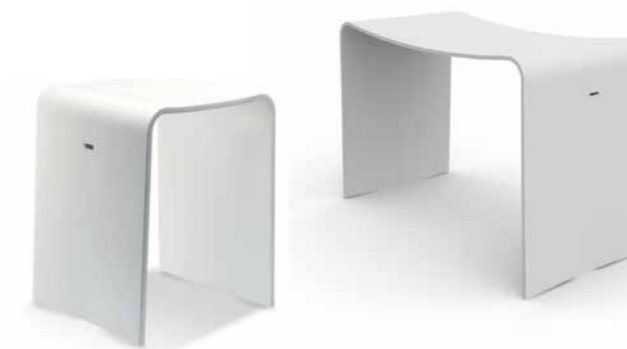

Кабина Vista с добавлением цветной подсветки.

АКСЕССУАРЫ

Добавьте аксессуары: табурет и полку из матово-черного алюминия или белую скамью из Кориана.

ТАБУРЕТ PIXEL

Табурет можно использовать внутри паровой кабины Vista и в качестве красивой мебели для ванной комнаты. Он изготовлен из алюминия и имеет изогнутую форму, поэтому на нем удобно сидеть. Гладкая поверхность покрыта красивой матово-черной краской, которая идеально сочетается с кабиной Vista.

Размеры: 380 x 330 x 427 мм (ШxГxВ).

ПОЛКА PIXEL

Небольшая полочка для гигиенических средств, а также стильный элемент интерьера. Изготовлена в том же матово-черном цвете, что и профили кабины Vista. Имеет компактные размеры: длину 400 мм и глубину 90 мм. Несмотря на это, выдерживает до двух килограммов веса. Сквозной пиксельный орнамент не позволяет воде оставаться на полке.