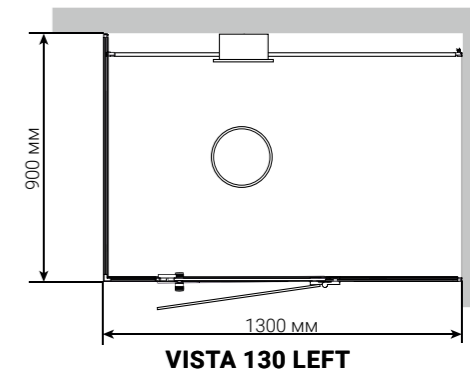

НАСЛАЖДАЙТЕСЬ АРОМАТЕРАПИЕЙ

Паровая форсунка работает очень тихо и имеет резервуар для ароматов в верхней части. Выберите аромат по своим предпочтениям.

Кабина доступна в двух размерах: 130 x 90 x 213 см и 160 x 90 x 213 см. Вы можете выбрать между остеклением левого или правого угла. Для правильной установки Vista вам понадобятся две стены и пол.

Размеры: 380 x 330 x 427 мм (ШxГxВ).

ПОЛКА PIXEL

Небольшая полочка для гигиенических средств, а также стильный элемент интерьера. Изготовлена в том же матово-черном цвете, что и профили кабины Vista. Имеет компактные размеры: длину 400 мм и глубину 90 мм. Несмотря на это, выдерживает до двух килограммов веса. Сквозной пиксельный орнамент не позволяет воде оставаться на полке.

ПОЛОК 1545
Размеры: 1545 x 600 x 450 мм (ШхГхВ).

ПОЛОК 1945
Размеры: 1945 x 600 x 450 мм (ШхГхВ).

ПОЛОК 2345
Размеры: 2345 x 600 x 450 мм (ШхГхВ).

(ШхГхВ)

PANACEA 1709
Размеры:
1725 x 925 x 2090 мм

PANACEA 1709 T
Размеры:
1725 x 925 x 2090 мм