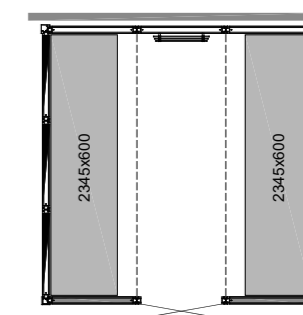

Размеры: 380 x 330 x 427 мм (ШxГxВ).

ПОЛКА PIXEL

Небольшая полочка для гигиенических средств, а также стильный элемент интерьера. Изготовлена в том же матово-черном цвете, что и профили кабины Vista. Имеет компактные размеры: длину 400 мм и глубину 90 мм. Несмотря на это, выдерживает до двух килограммов веса. Сквозной пиксельный орнамент не позволяет воде оставаться на полке.

ПОЛОК 1545
Размеры: 1545 x 600 x 450 мм (ШхГхВ).

ПОЛОК 1945
Размеры: 1945 x 600 x 450 мм (ШхГхВ).

ПОЛОК 2345
Размеры: 2345 x 600 x 450 мм (ШхГхВ).

(ШхГхВ)

PANACEA 1709
Размеры:
1725 x 925 x 2090 мм

PANACEA 1709 T
Размеры:
1725 x 925 x 2090 мм

PANACEA 1309 T
Размеры:
1325 x 925 x 2090 мм

PANACEA 1717 1B
Размеры:
1725 x 1725 x 2090 мм

PANACEA 2117 2B
Размеры:
2125 x 1725 x 2090 мм

PANACEA 2117 1B
Размеры:
2125 x 1725 x 2090 мм

PANACEA 2521 2B
Размеры:
2525 x 2125 x 2090 мм