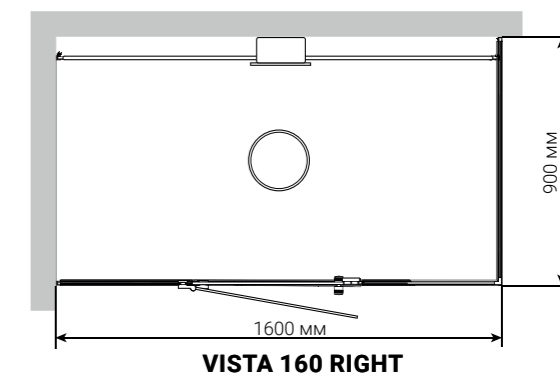

НАСЛАЖДАЙТЕСЬ АРОМАТЕРАПИЕЙ

Паровая форсунка работает очень тихо и имеет резервуар для ароматов в верхней части. Выберите аромат по своим предпочтениям.

Кабина доступна в двух размерах: 130 x 90 x 213 см и 160 x 90 x 213 см. Вы можете выбрать между остеклением левого или правого угла. Для правильной установки Vista вам понадобятся две стены и пол.

Размеры: 380 x 330 x 427 мм (ШxГxВ).

ПОЛКА PIXEL

Небольшая полочка для гигиенических средств, а также стильный элемент интерьера. Изготовлена в том же матово-черном цвете, что и профили кабины Vista. Имеет компактные размеры: длину 400 мм и глубину 90 мм. Несмотря на это, выдерживает до двух килограммов веса. Сквозной пиксельный орнамент не позволяет воде оставаться на полке.

ПОЛОК 1545
Размеры: 1545 x 600 x 450 мм (ШхГхВ).

ПОЛОК 1945
Размеры: 1945 x 600 x 450 мм (ШхГхВ).

ПОЛОК 2345
Размеры: 2345 x 600 x 450 мм (ШхГхВ).

(ШхГхВ)

PANACEA 1709
Размеры:
1725 x 925 x 2090 мм

PANACEA 1709 T
Размеры:
1725 x 925 x 2090 мм