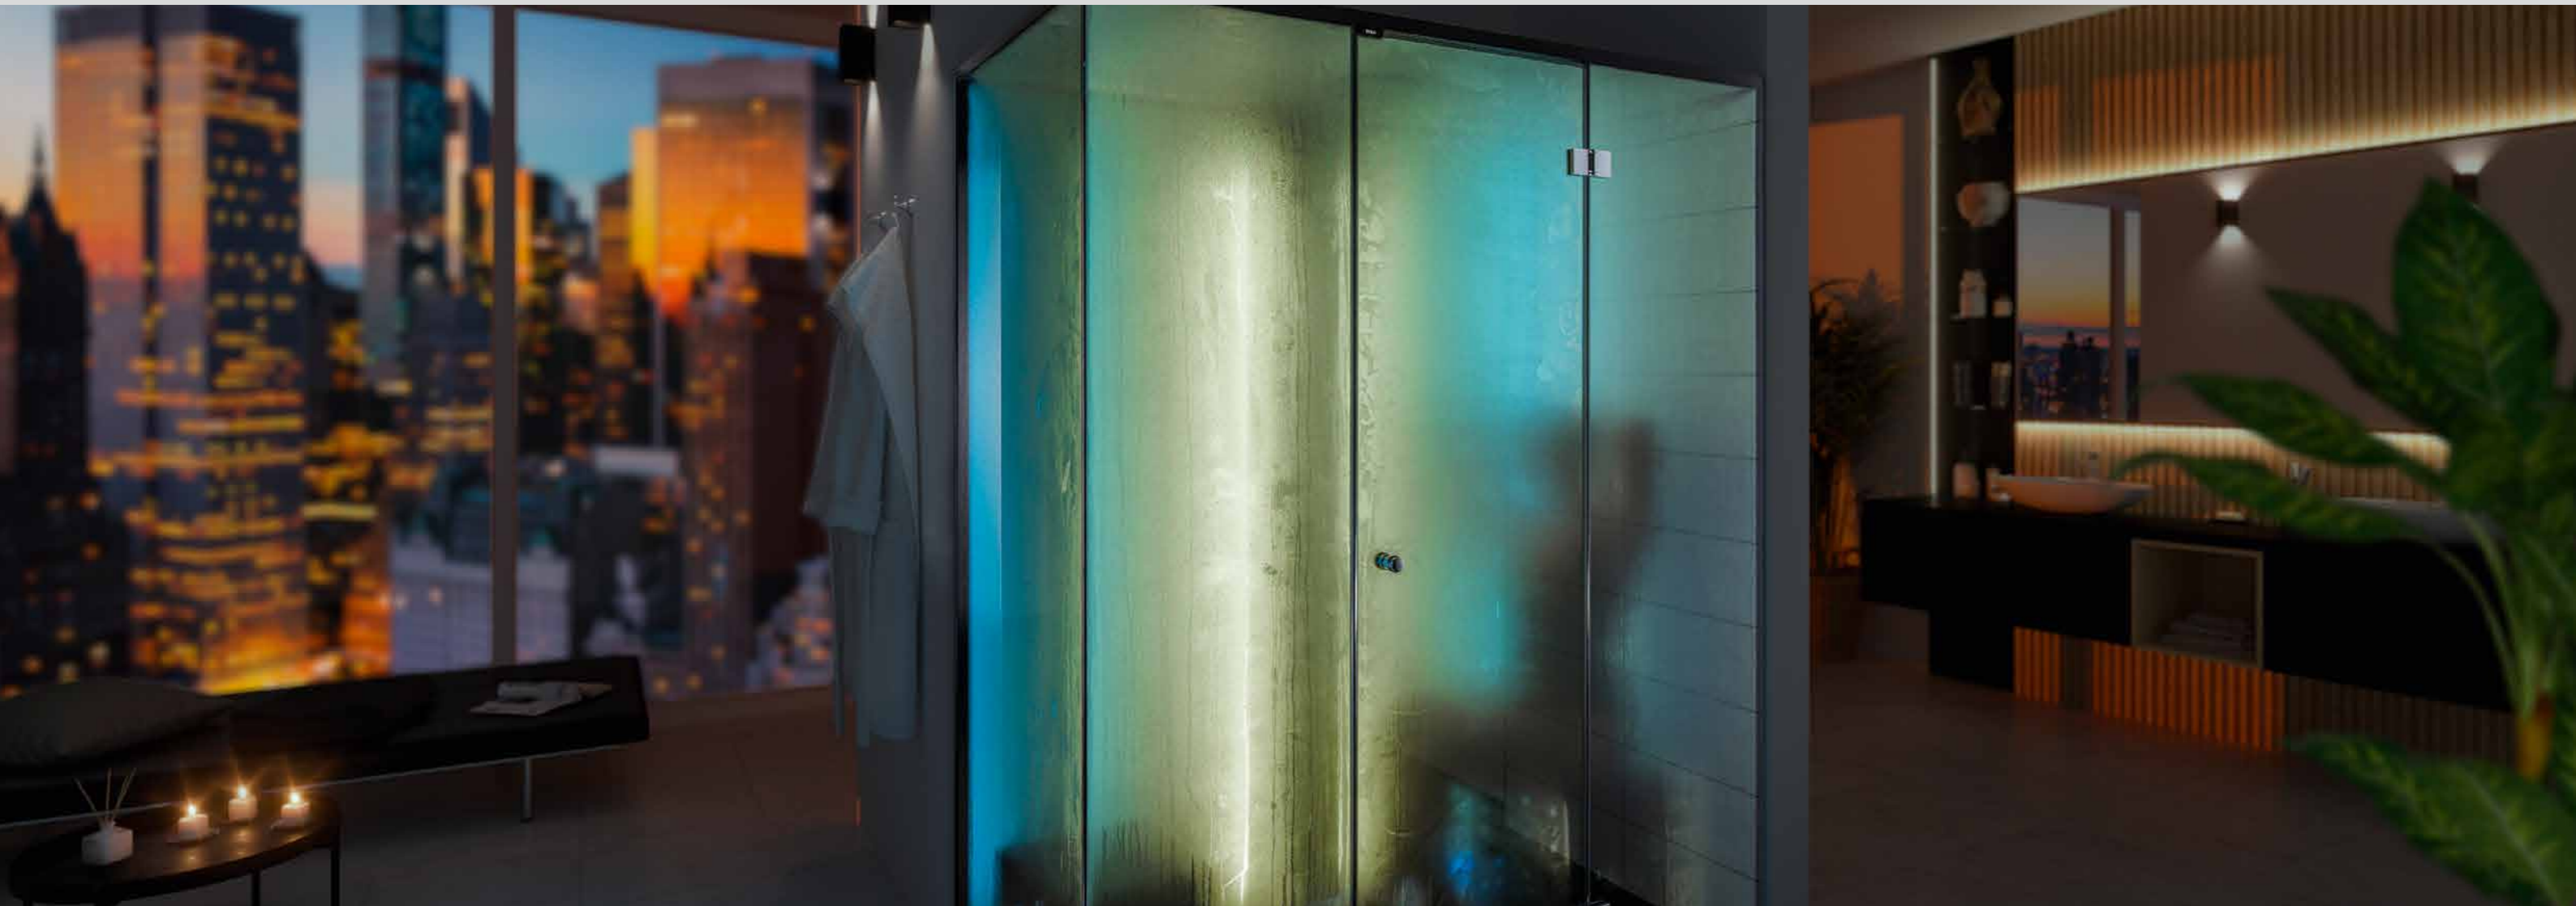

СО СТРАСТЬЮ К ПАРУ

Тепло, вода, тишина и уединение. Паровая баня — идеальный способ расслабиться и позволить повседневному стрессу исчезнуть. В паровой вы можете с пользой для здоровья провести свободное время, погрузившись в свои мысли.