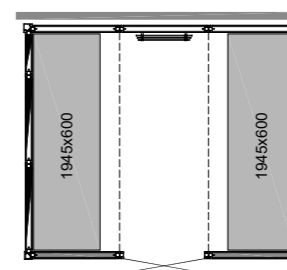

ПОЛОК 1545
Размеры: 1545 x 600 x 450 мм (ШхГхВ).

ПОЛОК 1945
Размеры: 1945 x 600 x 450 мм (ШхГхВ).

ПОЛОК 2345
Размеры: 2345 x 600 x 450 мм (ШхГхВ).

(ШхГхВ)

PANACEA 1709
Размеры:
1725 x 925 x 2090 мм

PANACEA 1709 T
Размеры:
1725 x 925 x 2090 мм

PANACEA 1309 T
Размеры:
1325 x 925 x 2090 мм

PANACEA 1717 1B
Размеры:
1725 x 1725 x 2090 мм

PANACEA 2117 2B
Размеры:
2125 x 1725 x 2090 мм

PANACEA 2117 1B
Размеры:
2125 x 1725 x 2090 мм

PANACEA 2521 2B
Размеры:
2525 x 2125 x 2090 мм