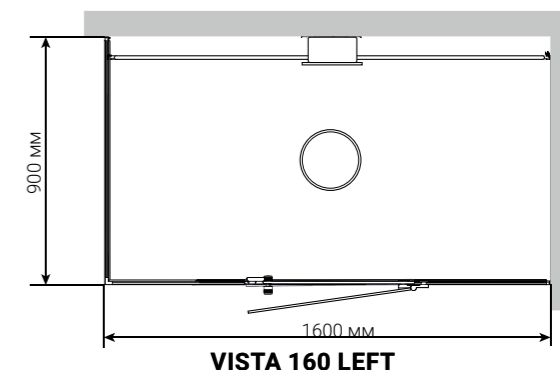

НАСЛАЖДАЙТЕСЬ АРОМАТЕРАПИЕЙ

Паровая форсунка работает очень тихо и имеет резервуар для ароматов в верхней части. Выберите аромат по своим предпочтениям.

Кабина доступна в двух размерах: 130 x 90 x 213 см и 160 x 90 x 213 см. Вы можете выбрать между остеклением левого или правого угла. Для правильной установки Vista вам понадобятся две стены и пол.

Размеры: 380 x 330 x 427 мм (ШxГxВ).

ПОЛКА PIXEL

Небольшая полочка для гигиенических средств, а также стильный элемент интерьера. Изготовлена в том же матово-черном цвете, что и профили кабины Vista. Имеет компактные размеры: длину 400 мм и глубину 90 мм. Несмотря на это, выдерживает до двух килограммов веса. Сквозной пиксельный орнамент не позволяет воде оставаться на полке.

ПОЛОК 1545
Размеры: 1545 x 600 x 450 мм (ШхГхВ).

ПОЛОК 1945
Размеры: 1945 x 600 x 450 мм (ШхГхВ).

ПОЛОК 2345
Размеры: 2345 x 600 x 450 мм (ШхГхВ).

(ШхГхВ)

PANACEA 1709
Размеры:
1725 x 925 x 2090 мм

PANACEA 1709 T
Размеры:
1725 x 925 x 2090 мм