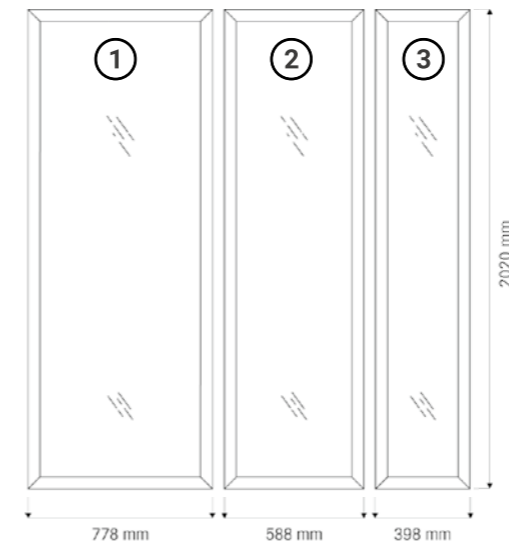

Вы можете достичь желаемой ширины, комбинируя пародушевой модуль и дверь для паровой с застекленными секциями.

- **1 - ЗАСТЕКЛЕННАЯ СЕКЦИЯ 778/2020 БРОНЗА** Размер 778 x 2020 мм.
- **2 - ЗАСТЕКЛЕННАЯ СЕКЦИЯ 588/2020 БРОНЗА** Размер 588 x 2020 мм.
- **3 - ЗАСТЕКЛЕННАЯ СЕКЦИЯ 398/2020 БРОНЗА** Размер 398 x 2020 мм.