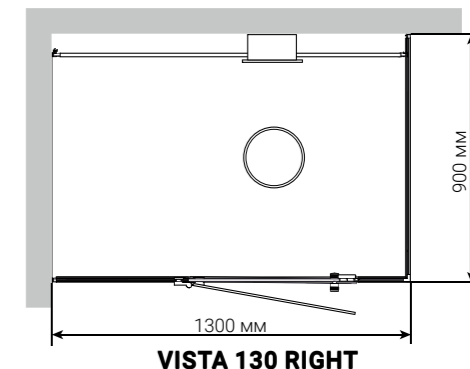

НАСЛАЖДАЙТЕСЬ АРОМАТЕРАПИЕЙ

Паровая форсунка работает очень тихо и имеет резервуар для ароматов в верхней части. Выберите аромат по своим предпочтениям.

Кабина доступна в двух размерах: 130 x 90 x 213 см и 160 x 90 x 213 см. Вы можете выбрать между остеклением левого или правого угла. Для правильной установки Vista вам понадобятся две стены и пол.

Размеры: 380 x 330 x 427 мм (ШxГxВ).

ПОЛКА PIXEL

Небольшая полочка для гигиенических средств, а также стильный элемент интерьера. Изготовлена в том же матово-черном цвете, что и профили кабины Vista. Имеет компактные размеры: длину 400 мм и глубину 90 мм. Несмотря на это, выдерживает до двух килограммов веса. Сквозной пиксельный орнамент не позволяет воде оставаться на полке.

ПОЛОК 1545
Размеры: 1545 x 600 x 450 мм (ШхГхВ).

ПОЛОК 1945
Размеры: 1945 x 600 x 450 мм (ШхГхВ).

ПОЛОК 2345
Размеры: 2345 x 600 x 450 мм (ШхГхВ).

(ШхГхВ)

PANACEA 1709
Размеры:
1725 x 925 x 2090 мм

PANACEA 1709 T
Размеры:
1725 x 925 x 2090 мм