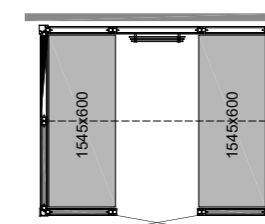

Размеры: 380 x 330 x 427 мм (ШxГxВ).

ПОЛКА PIXEL

Небольшая полочка для гигиенических средств, а также стильный элемент интерьера. Изготовлена в том же матово-черном цвете, что и профили кабины Vista. Имеет компактные размеры: длину 400 мм и глубину 90 мм. Несмотря на это, выдерживает до двух килограммов веса. Сквозной пиксельный орнамент не позволяет воде оставаться на полке.

СКАМЬЯ ИЗ КОРИАНА 66
Эргономичный и легкий переносной табурет.
Размеры: 660 x 320 x 450 мм (ШхГхВ).

СКАМЬЯ ИЗ КОРИАНА 35
Размеры: 350 x 320 x 420 мм (ШхГхВ).

СКАМЬЯ ИЗ КОРИАНА
Износостойкая и гигиеничная лавка для больших паровых комнат.

ПОЛОК 1545
Размеры: 1545 x 600 x 450 мм (ШхГхВ).

ПОЛОК 1945
Размеры: 1945 x 600 x 450 мм (ШхГхВ).

ПОЛОК 2345
Размеры: 2345 x 600 x 450 мм (ШхГхВ).

(ШхГхВ)

PANACEA 1709
Размеры:
1725 x 925 x 2090 мм

PANACEA 1709 T
Размеры:
1725 x 925 x 2090 мм

PANACEA 1309 T
Размеры:
1325 x 925 x 2090 мм

PANACEA 1717 1B
Размеры:
1725 x 1725 x 2090 мм

PANACEA 2117 2B
Размеры:
2125 x 1725 x 2090 мм

PANACEA 2117 1B
Размеры:
2125 x 1725 x 2090 мм

PANACEA 2521 2B
Размеры:
2525 x 2125 x 2090 мм