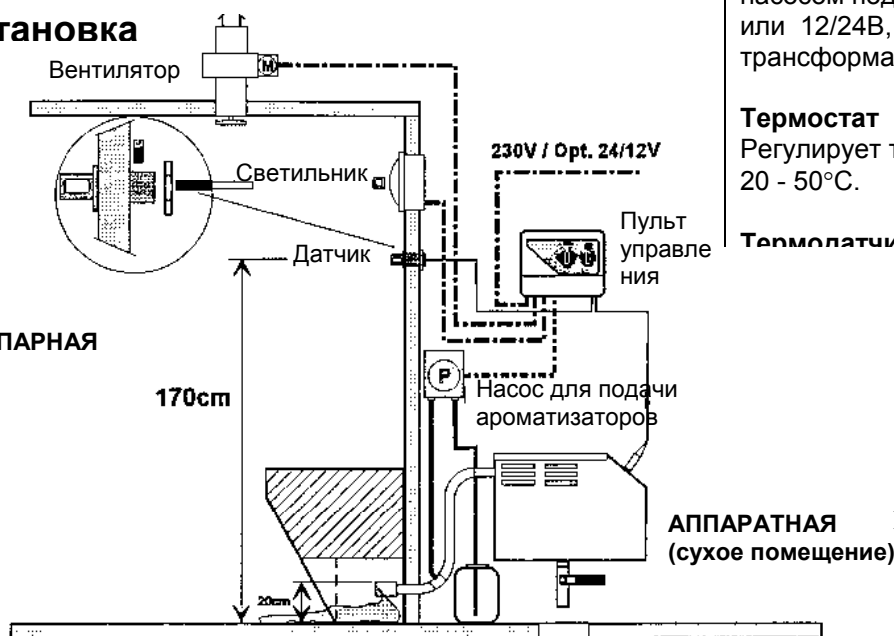

ROMA II

Пульт управления для парогенератора оснащенный терморегулятором, таймером и переключателем функций.

Переключатель функций. Светодиодный индикатор

Таймер 0-2ч.

Регулятор температуры.

Установка

Пульт управления с регулятором температуры, таймером и селектором функций.

Для парогенераторов моделей HSS и HST

Особенности:

Легко монтируется, напряжение 12В, разъем для подключения к сети стандарта DIN, 5-и метровый кабель для подключения термодатчика.

Таймер

Задаёт время работы парогенератора, до 120 минут.

Термостат

Регулирует температуру в пределах 20 - 50°C.

Термодатчик

Размеры: (мм)

W = 250

H = 220

D = 80