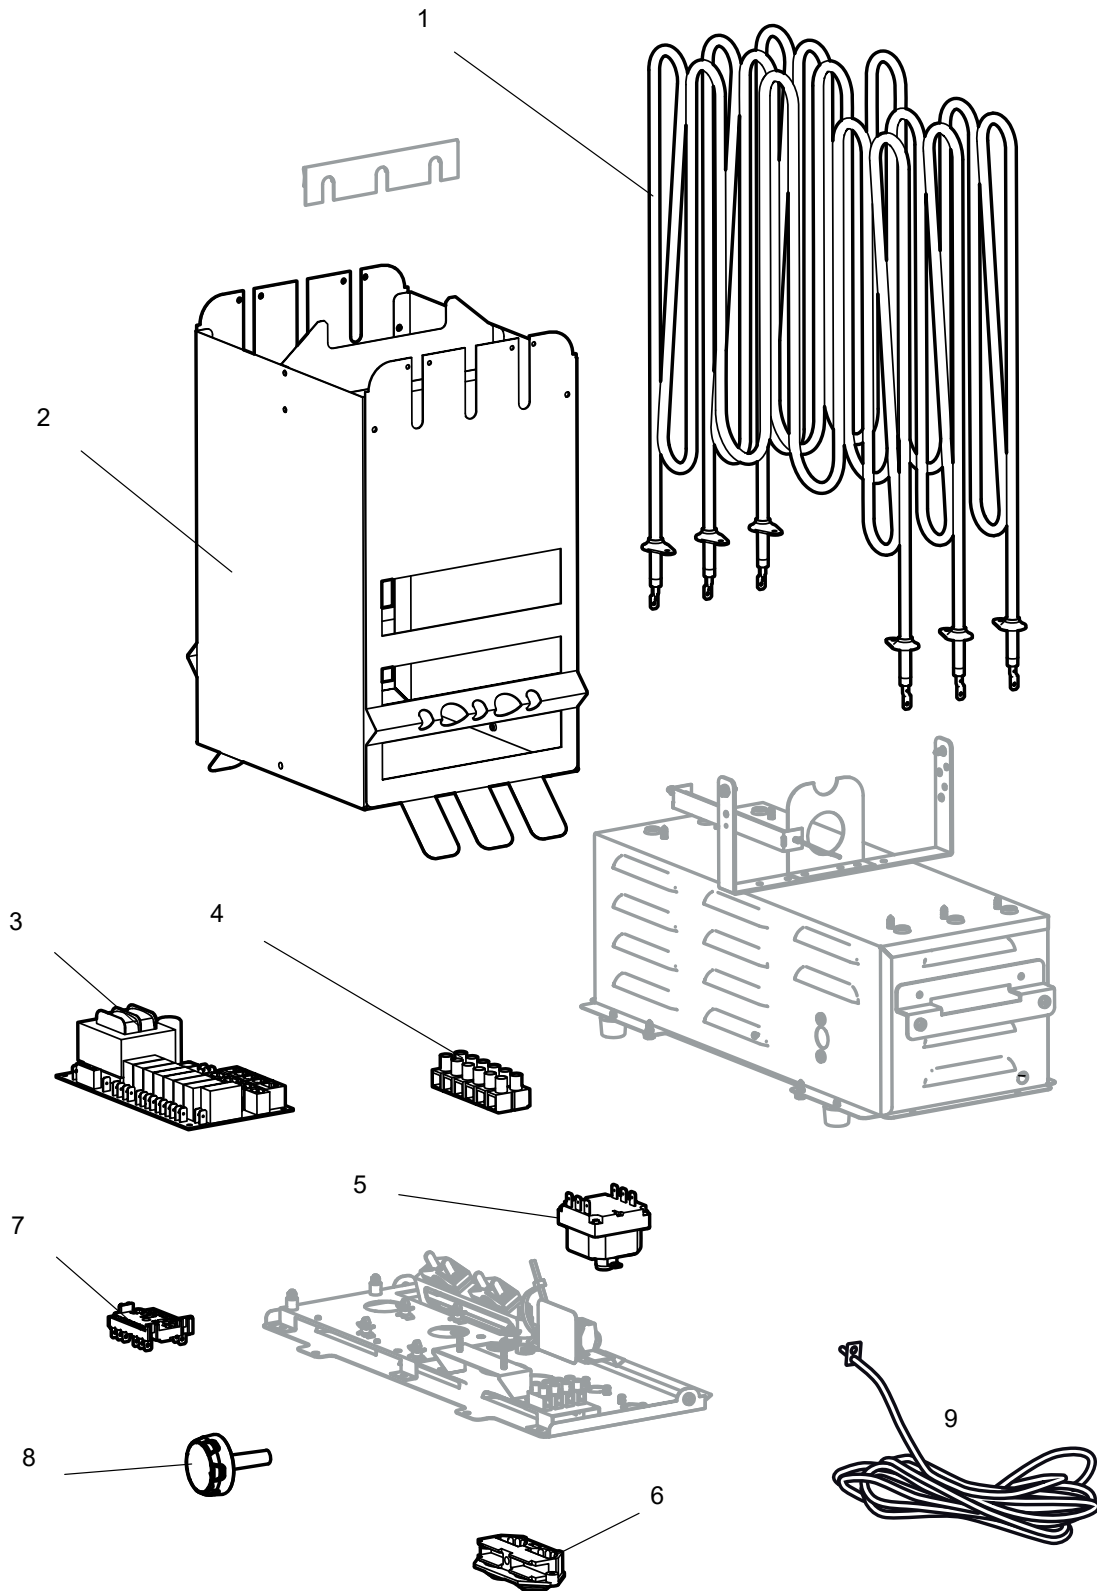

Детали Tylo Sense Elite

1. 9600 0243 / 6 кВт, 9600 0242 / 8 кВт, 9600 0288 / 10,5 кВт
Трубчатый элемент
2. 9600 0735 Емкость для камней
3. 9600 0068 Плата
4. 9600 0723 Клеммная колодка
5. 9600 0006 Температурный выключатель нагревателя
6. 9600 0554 Соединитель с функцией разгрузки натяжения
7. 9600 0040 Переключатель, Gottak
8. 9600 0132 Поворотный выключатель
9. 9600 0219 NTC-датчик