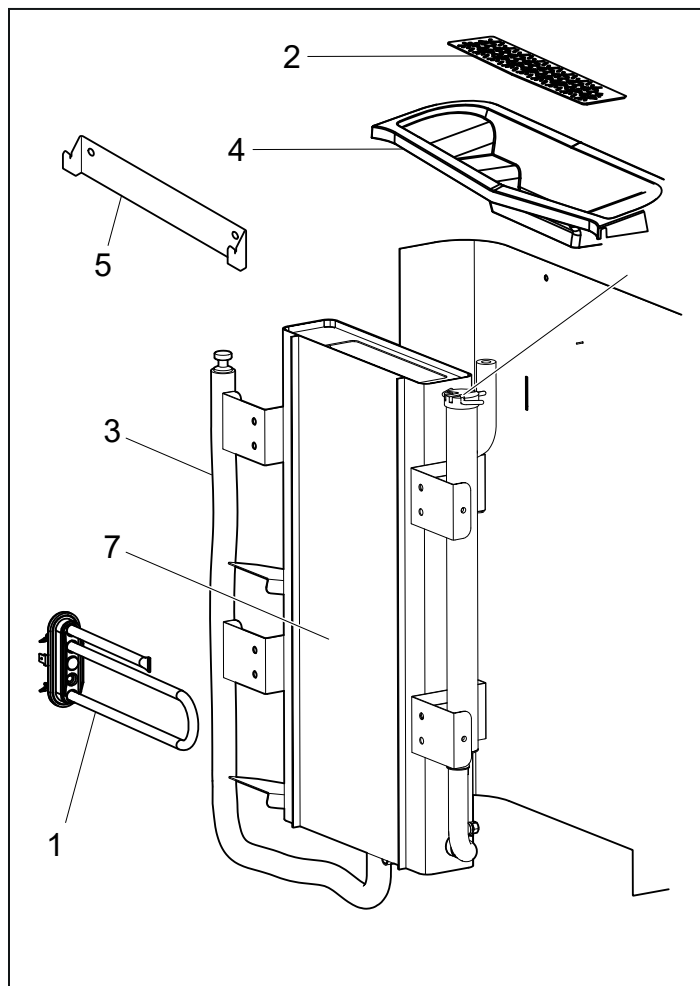

# Детали Tylo Sense Combi Pure и Elite

Запасные части 1

1. 9600 0243 / 6 кВт, 9600 0242 / 8 кВт, 9600 0288 / 10,5 кВт  
Трубчатый элемент
2. 9600 0735 Емкость для камней
3. 9600 0068 Плата
4. 9600 0723 Клеммная колодка
5. 9600 0002 Температурный выключатель резервуара для воды
6. 9600 0006 Температурный выключатель нагревателя
7. 9600 0554 Соединитель с функцией разгрузки натяжения
8. 9600 0040 Переключатель, Gottak
9. 9600 0132 Поворотный выключатель
10. 9600 0219 NTC-датчик - (Combi Pure)
11. 9600 0074 Датчик температуры и влажности - (Combi Elite)

Запасные части 2

1. 9600 0223 / Pure, 9600 0286 / Elite Трубчатый элемент
2. 9600 0730 Чаша для трав
3. 9600 0731 Шланг с заглушкой
4. 9600 0732 Решетка для наполнителя
5. 9600 0733 Настенный кронштейн
6. 9600 0734 Электроды
7. 9600 0218 Резервуар для воды