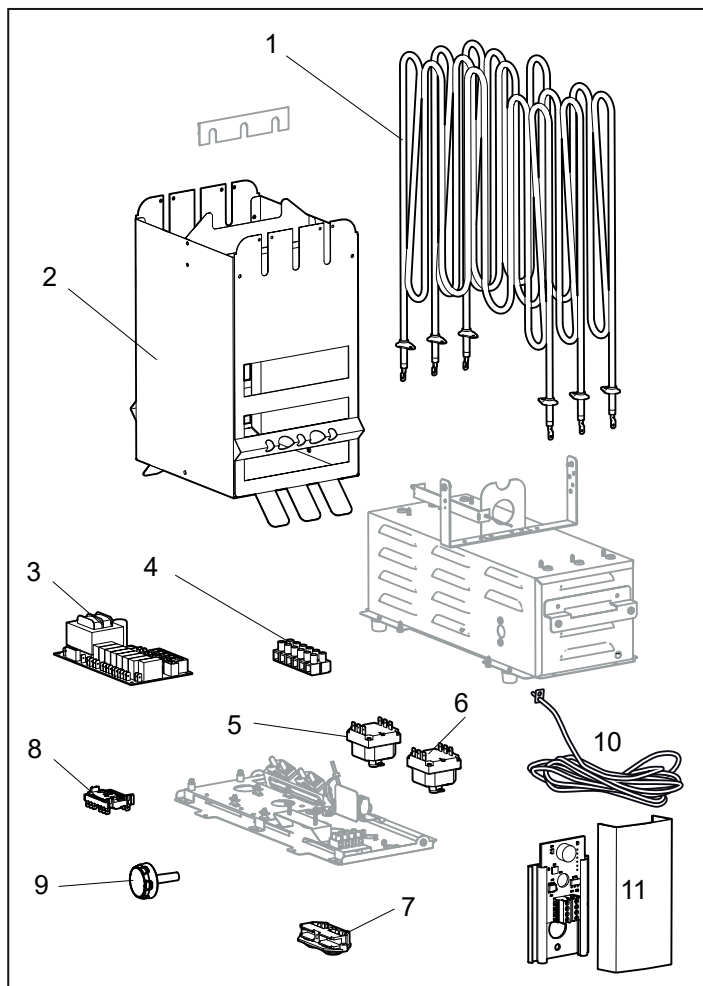

# Детали Tylo Sense Combi Pure и Elite

Запасные части 1

1. 9600 0243 / 6 кВт, 9600 0242 / 8 кВт, 9600 0288 / 10,5 кВт  
Трубчатый элемент
2. 9600 0735 Емкость для камней
3. 9600 0068 Плата
4. 9600 0723 Клеммная колодка
5. 9600 0002 Температурный выключатель резервуара для воды
6. 9600 0006 Температурный выключатель нагревателя
7. 9600 0554 Соединитель с функцией разгрузки натяжения
8. 9600 0040 Переключатель, Gottak
9. 9600 0132 Поворотный выключатель
10. 9600 0219 NTC-датчик - (Combi Pure)
11. 9600 0074 Датчик температуры и влажности - (Combi Elite)

Запасные части 2

1. 9600 0223 / Pure, 9600 0286 / Elite Трубчатый элемент
2. 9600 0730 Чаша для трав
3. 9600 0731 Шланг с заглушкой
4. 9600 0732 Решетка для наполнителя
5. 9600 0733 Настенный кронштейн
6. 9600 0734 Электроды
7. 9600 0218 Резервуар для воды